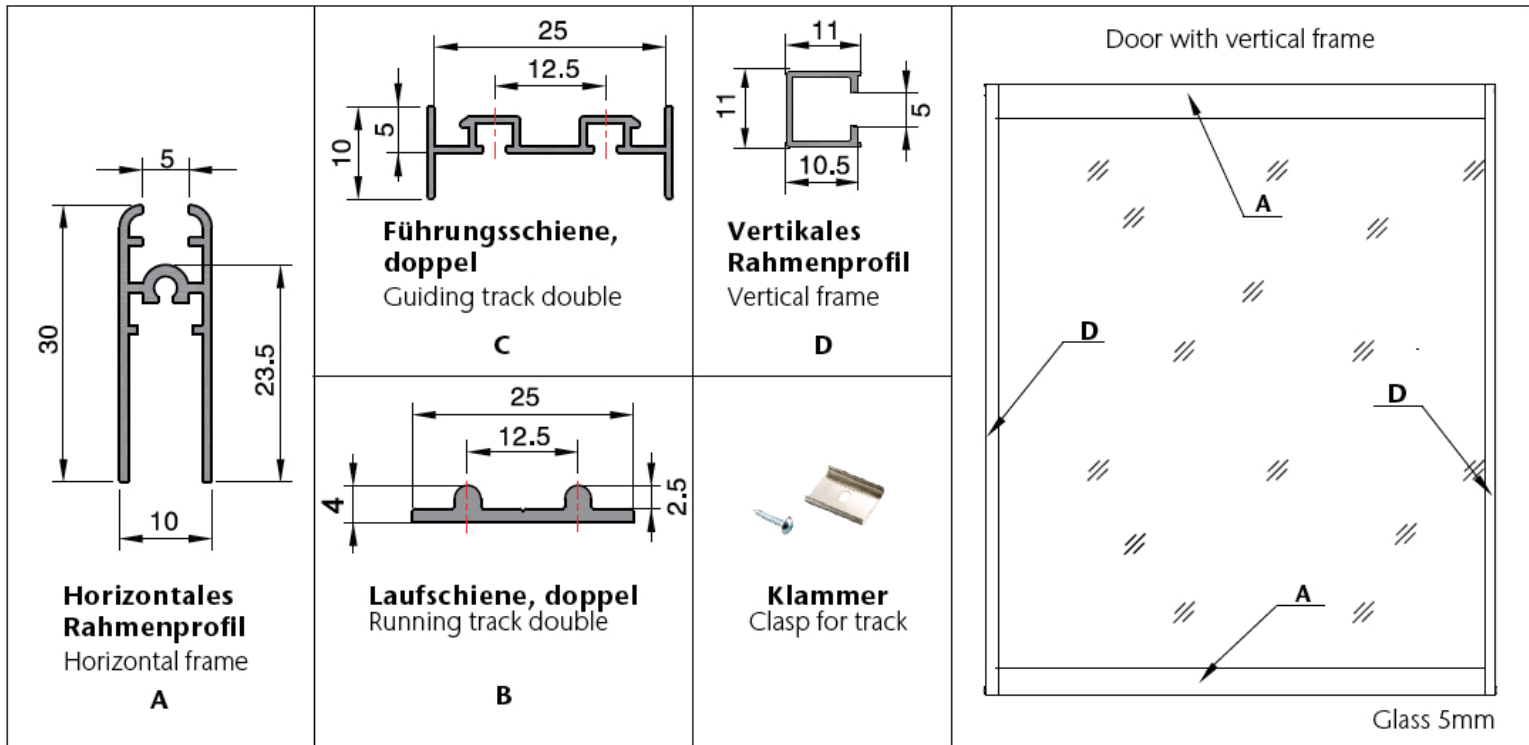

Desenho técnico

LA=w-21
LB=W
LC=W
LD=h
Glass door width:w-2
Glass door height:h-47