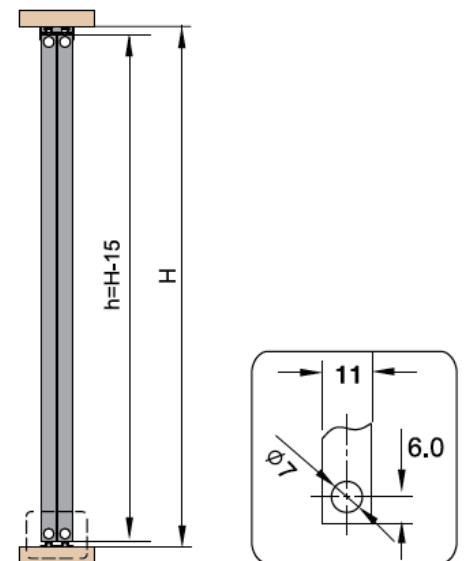

Desenho técnico

LA=w-21
LB=W
LC=W
LD=h
Glass door width:w-2
Glass door height:h-47