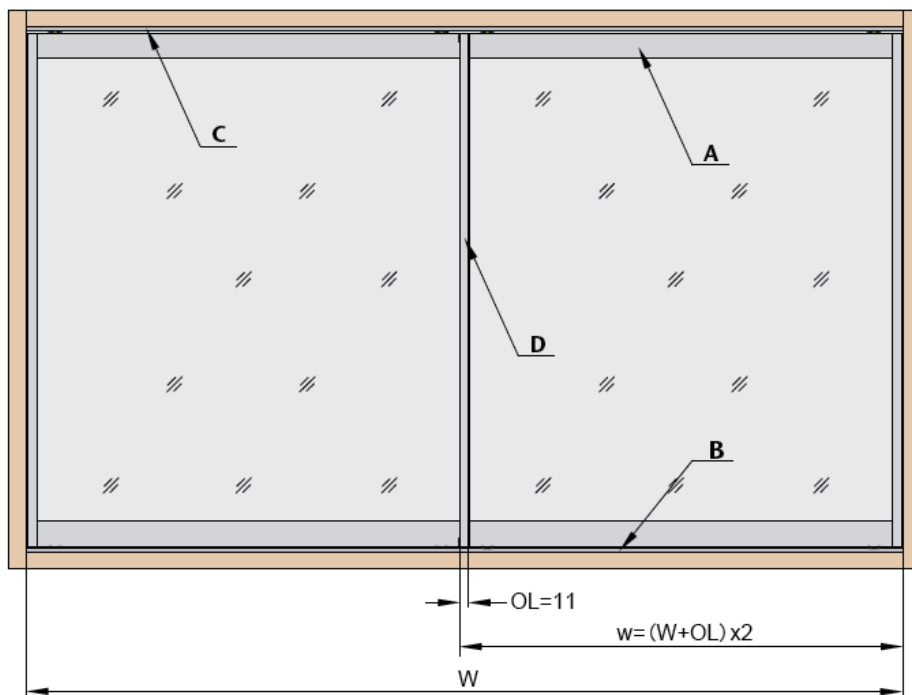

Desenho técnico

LA=w-21
LB=W
LC=W
LD=h
Glass door width:w-2
Glass door height:h-47