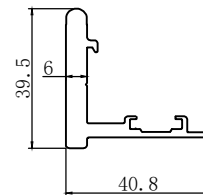

Door width calculation/Türbreitenberechnung

Door panel processing parameters/Tür Bearbeitungsparameter

Damper/Dämpfer

Running part / Laufwerk

Running track / Laufschiene

Guiding track wood / Führungsschiene Holz

Floor guide 1 roller wood / Bodenführung 1 Rolle Holz

Installation instruction/Einbau Anleitung

<p>OPK Europe GmbH Junghansstraße 16 72160 Harbarnhagen Neckar</p>	opk Navigator 4		Name: opk Navigator 4	
	Creator: XY		Ratio/Verhältnis: 1:2	
	Description: Application for wall mounting wood sliding door. Door panel installation height is adjustable.		Format: A3	
	Date/Datum: 24/09/19		Page / Seite: 1/1	