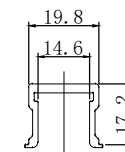

Door width calculation/Türbreitenberechnung

Door panel processing parameters/Tür Bearbeitungsparameter

Damper/Dämpfer

Running part / Laufwerk

Running track / Laufschiene

Guiding track wood / Führungsschiene Holz

Floor guide 1 roller wood / Bodenführung 1 Rolle Holz

Installation instruction/Einbau Anleitung

<p>OPK Europe GmbH Junghansstraße 16 72160 Harbarnhagen Neckar</p>	opk Navigator 4		Name: opk Navigator 4	
	Creator: XY		Ratio/Verhältnis: 1:2	
	Description: Application for wall mounting wood sliding door. Door panel installation height is adjustable.		Format: A3	
	Date/Datum: 24/09/19		Page / Seite: 1/1	