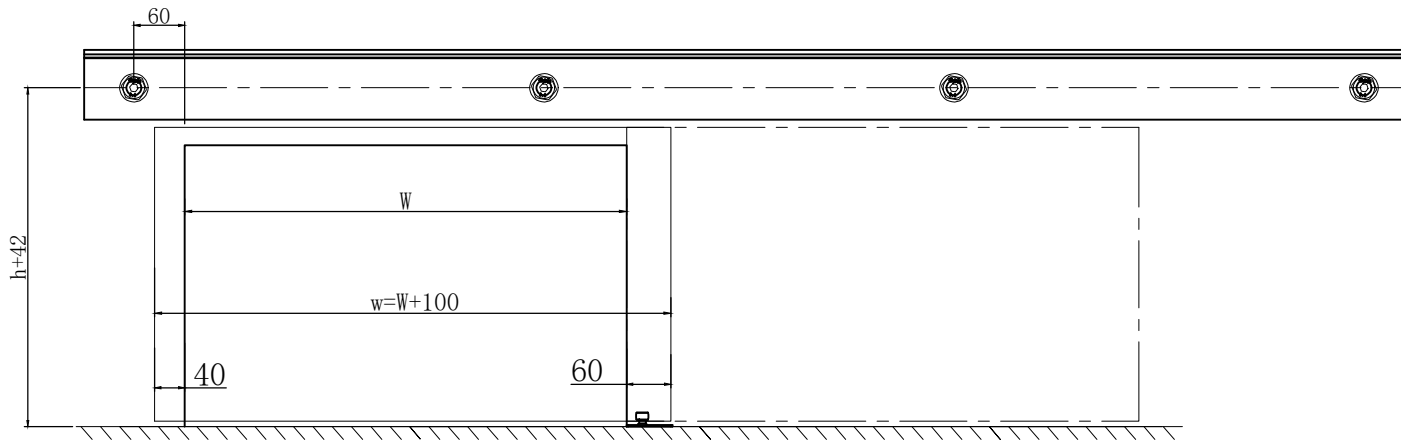

Door width calculation/Türbreitenberechnung

Door panel processing parameters/Tür Bearbeitungsparameter

Damper/Dämpfer

Running part / Laufwerk

Running track / Laufschiene

Guiding track wood / Führungsschiene Holz

Floor guide 1 roller wood / Bodenführung 1 Rolle Holz

Installation instruction/Einbau Anleitung

<p>OPK Europe GmbH Junghansstraße 16 72160 Harbarnhagen Neckar</p>	opk Navigator 4		Name: opk Navigator 4	
	Creator: XY		Ratio/Verhältnis: 1:2	
	Description: Application for wall mounting wood sliding door. Door panel installation height is adjustable.		Format: A3	
	Date/Datum: 24/09/19		Page / Seite: 1/1	