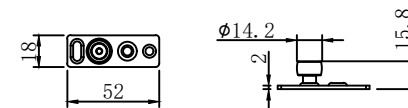

Door width calculation/Türbreitenberechnung

Door panel processing parameters/Tür Bearbeitungsparameter

Damper/Dämpfer

Running part / Laufwerk

Running track / Laufschiene

Guiding track wood / Führungsschiene Holz

Floor guide 1 roller wood / Bodenführung 1 Rolle Holz

Installation instruction/Einbau Anleitung

<p>OPK Europe GmbH Junghansstraße 16 72160 Harbarnhagen Neckar</p>	opk Navigator 4		Name: opk Navigator 4	
	Creator: XY		Ratio/Verhältnis: 1:2	
	Description: Application for wall mounting wood sliding door. Door panel installation height is adjustable.		Format: A3	
	Date/Datum: 24/09/19		Page / Seite: 1/1	