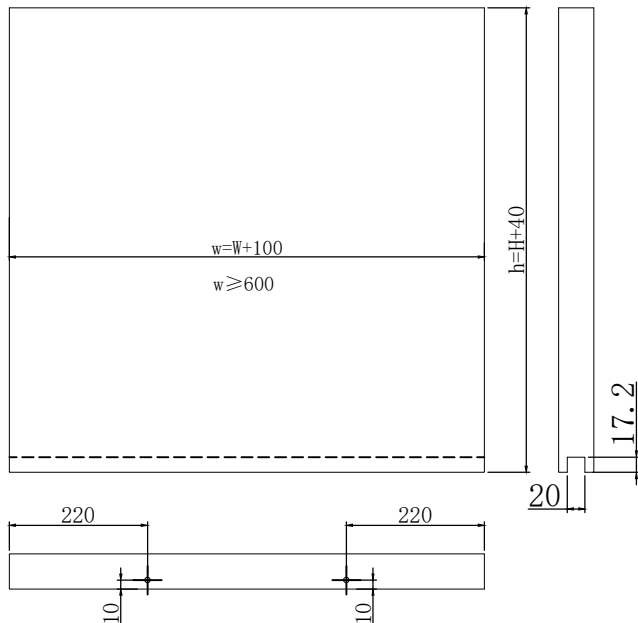

Door width calculation/Türbreitenberechnung

Door panel processing parameters/Tür Bearbeitungsparameter

Damper/Dämpfer

Running part / Laufwerk

Running track / Laufschiene

Guiding track wood / Führungsschiene Holz

Floor guide 1 roller wood / Bodenführung 1 Rolle Holz

Installation instruction/Einbau Anleitung

<p>OPK Europe GmbH Junghansstraße 16 72160 Harbarnhagen Neckar</p>	opk Navigator 4		Name: opk Navigator 4	
	Creator: XY		Ratio/Verhältnis: 1:2	
	Description: Application for wall mounting wood sliding door. Door panel installation height is adjustable.		Format: A3	
	Date/Datum: 24/09/19		Page / Seite: 1/1	