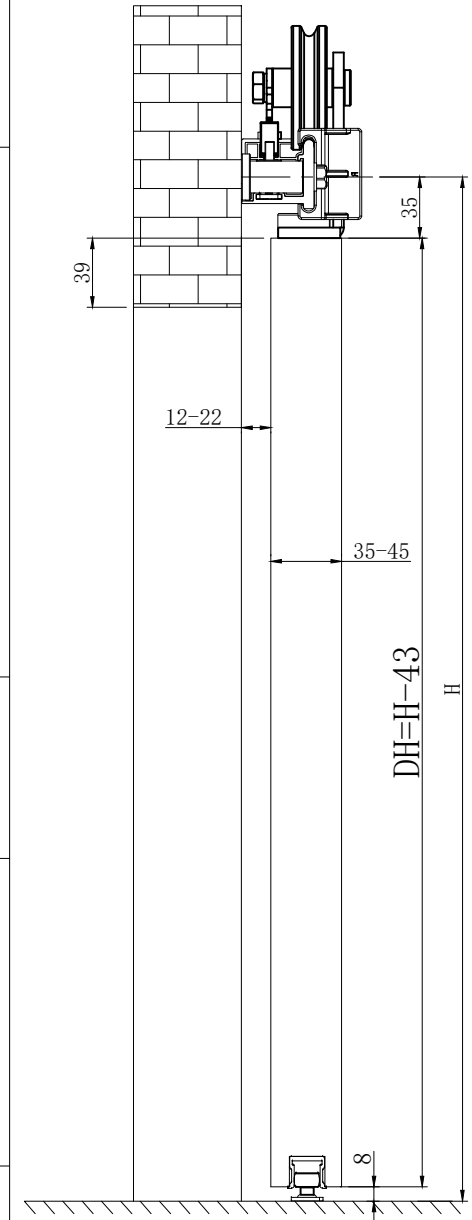

Door width calculation/Türbreitenberechnung

Door panel processing parameters/Tür Bearbeitungsparameter

Damper/Dämpfer

Running part / Laufwerk

Running track / Laufschiene

Guiding track wood / Führungsschiene Holz

Floor guide 1 roller wood / Bodenführung 1 Rolle Holz

Installation instruction/Einbau Anleitung

<p>OPK Europe GmbH Junghansstraße 16 72160 Harbarnhagen Neckar</p>	opk Navigator 4		Name: opk Navigator 4	
	Creator: XY		Ratio/Verhältnis: 1:2	
	Description: Application for wall mounting wood sliding door. Door panel installation height is adjustable.		Format: A3	
	Date/Datum: 24/09/19		Page / Seite: 1/1	