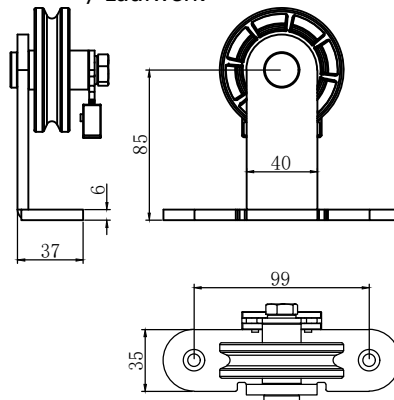

Door width calculation/Türbreitenberechnung

Door panel processing parameters/Tür Bearbeitungsparameter

Damper/Dämpfer

Running part / Laufwerk

Running track / Laufschiene

Guiding track wood / Führungsschiene Holz

Floor guide 1 roller wood / Bodenführung 1 Rolle Holz

Installation instruction/Einbau Anleitung

<p>OPK Europe GmbH Junghansstraße 16 72160 Harbarnhagen Neckar</p>	opk Navigator 4		Name: opk Navigator 4	
	Creator: XY		Ratio/Verhältnis: 1:2	
	Description: Application for wall mounting wood sliding door. Door panel installation height is adjustable.		Format: A3	
	Date/Datum: 24/09/19		Page / Seite: 1/1	