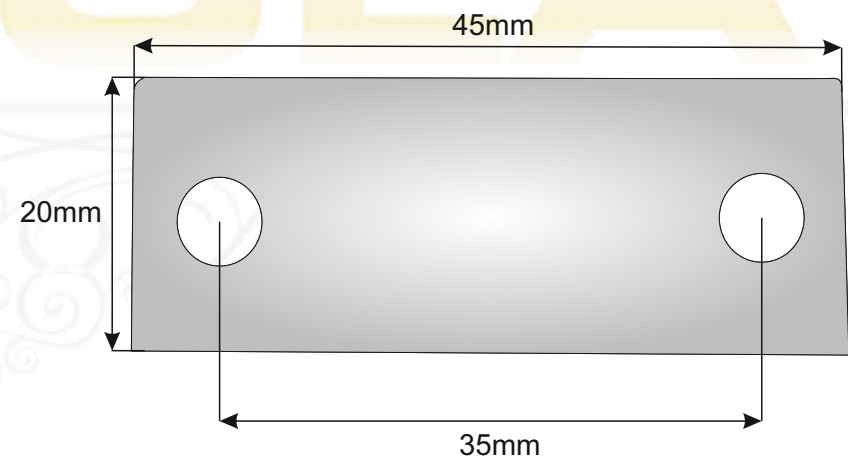

Roda fixa

Ficha Técnica

Componentes, Unipessoal, Lda

Rua da Memória, nº40 - 4595-021 Paços de Ferreira