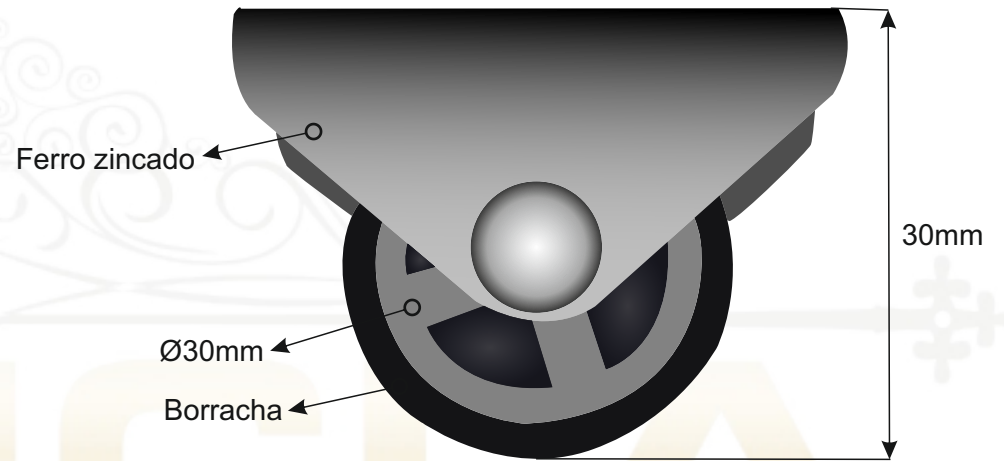

Roda fixa

Ficha Técnica

Componentes, Unipessoal, Lda

Rua da Memória, nº40 - 4595-021 Paços de Ferreira