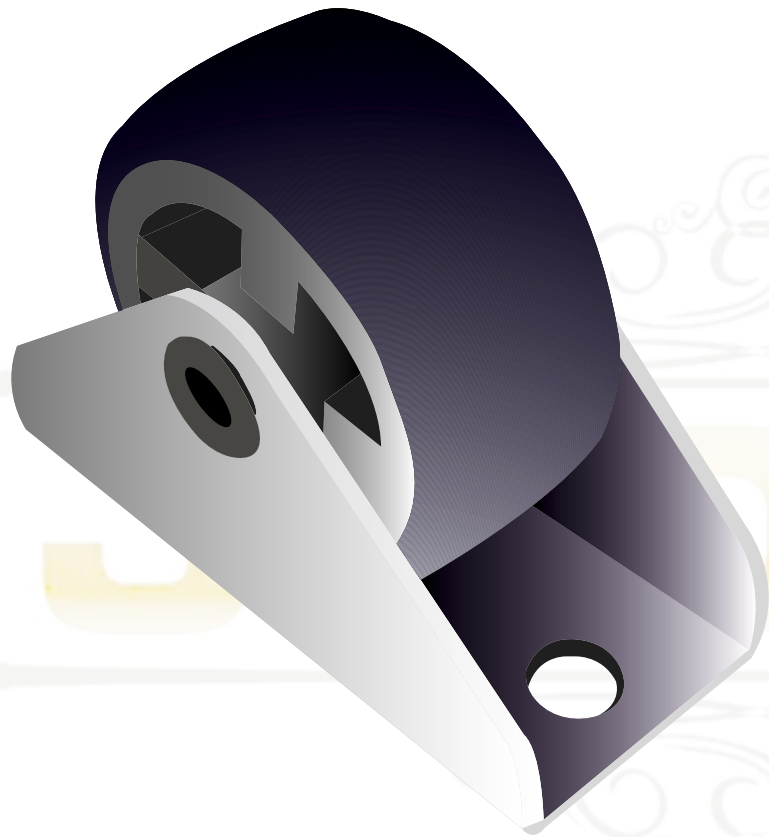

Roda fixa

Ficha Técnica

Componentes, Unipessoal, Lda

Rua da Memória, nº40 - 4595-021 Paços de Ferreira