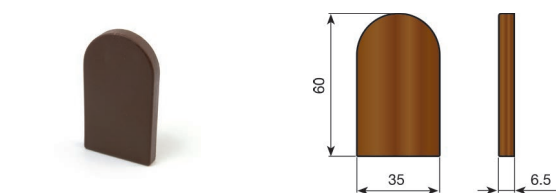

TENTI-7

Soportes de balda

■ Colgador de alta resistencia, con tapa embellecedora en distintos colores.

Funda embellecedora superior.

				
Blanco	RAL 9001	640.400.003		
Marrón	RAL 8016	640.400.014		
Negro	RAL 9005	640.400.025	250	
Roble	RAL 1002	640.400.191		

Conjunto soporte TENTI-7.

				
Cincado		633.514.103	50	

En cajas de 50 bolsas. Cada bolsa contiene 1 soporte de balda, 2 tacos de plástico Ø6x30, 2 tirafondos Ø4,5x35 y 2 tirafondos Ø3,5x25.

Funda embellecedora inferior.