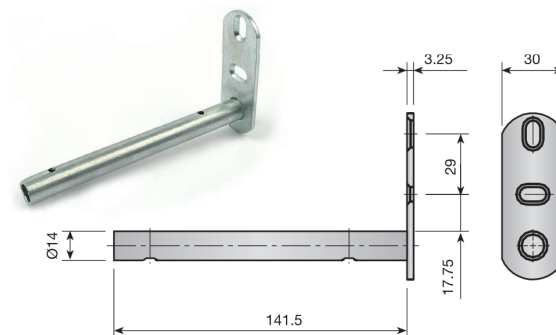

TENTI-7

Soportes de balda

■ Colgador de alta resistencia, con tapa embellecedora en distintos colores.

Funda embellecedora superior.

				
Blanco	RAL 9001	640.400.003		
Marrón	RAL 8016	640.400.014		
Negro	RAL 9005	640.400.025	250	
Roble	RAL 1002	640.400.191		

Conjunto soporte TENTI-7.

				
Cincado		633.514.103	50	

En cajas de 50 bolsas. Cada bolsa contiene 1 soporte de balda, 2 tacos de plástico Ø6x30, 2 tirafondos Ø4,5x35 y 2 tirafondos Ø3,5x25.

Funda embellecedora inferior.