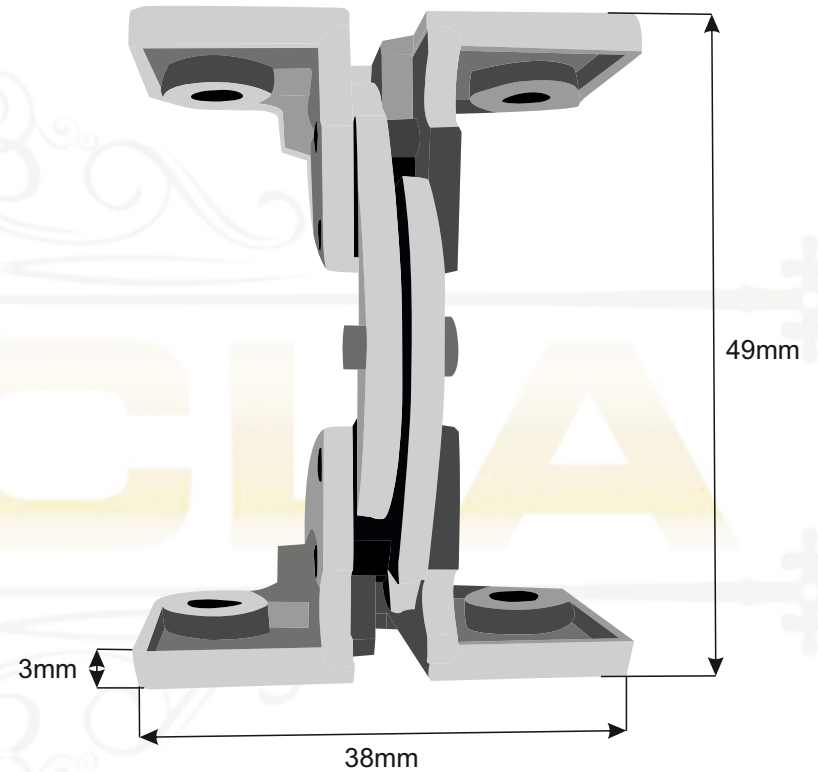

Dobradiça mesa de livro

Ficha Técnica

Espessuras do tampo 18 e 27

Componentes, Unipessoal, Lda

Rua da Memória, nº40 - 4595-021 Paços de Ferreira