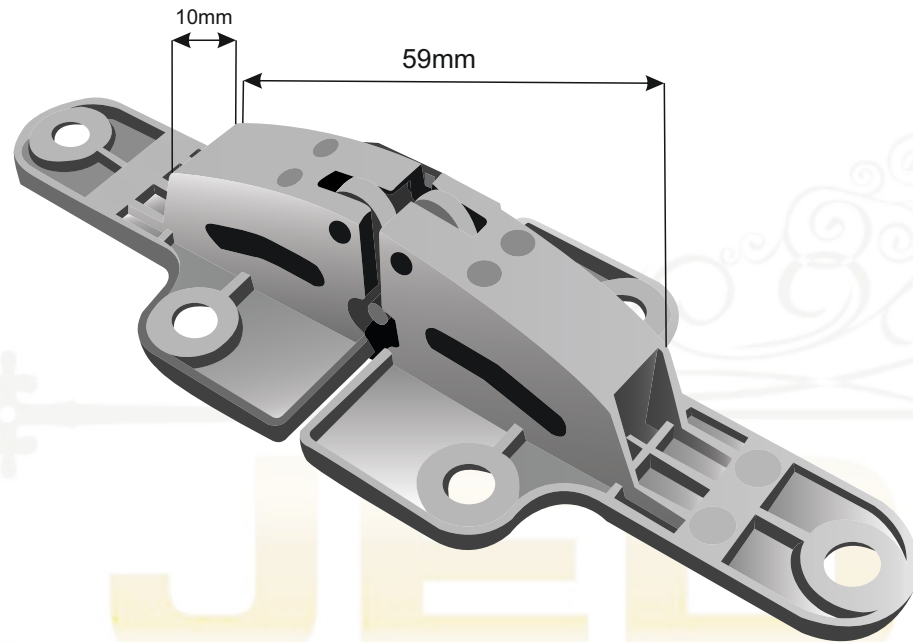

Dobradiça mesa de livro

Ficha Técnica

Espessuras do tampo 18 e 27

Componentes, Unipessoal, Lda

Rua da Memória, nº40 - 4595-021 Paços de Ferreira