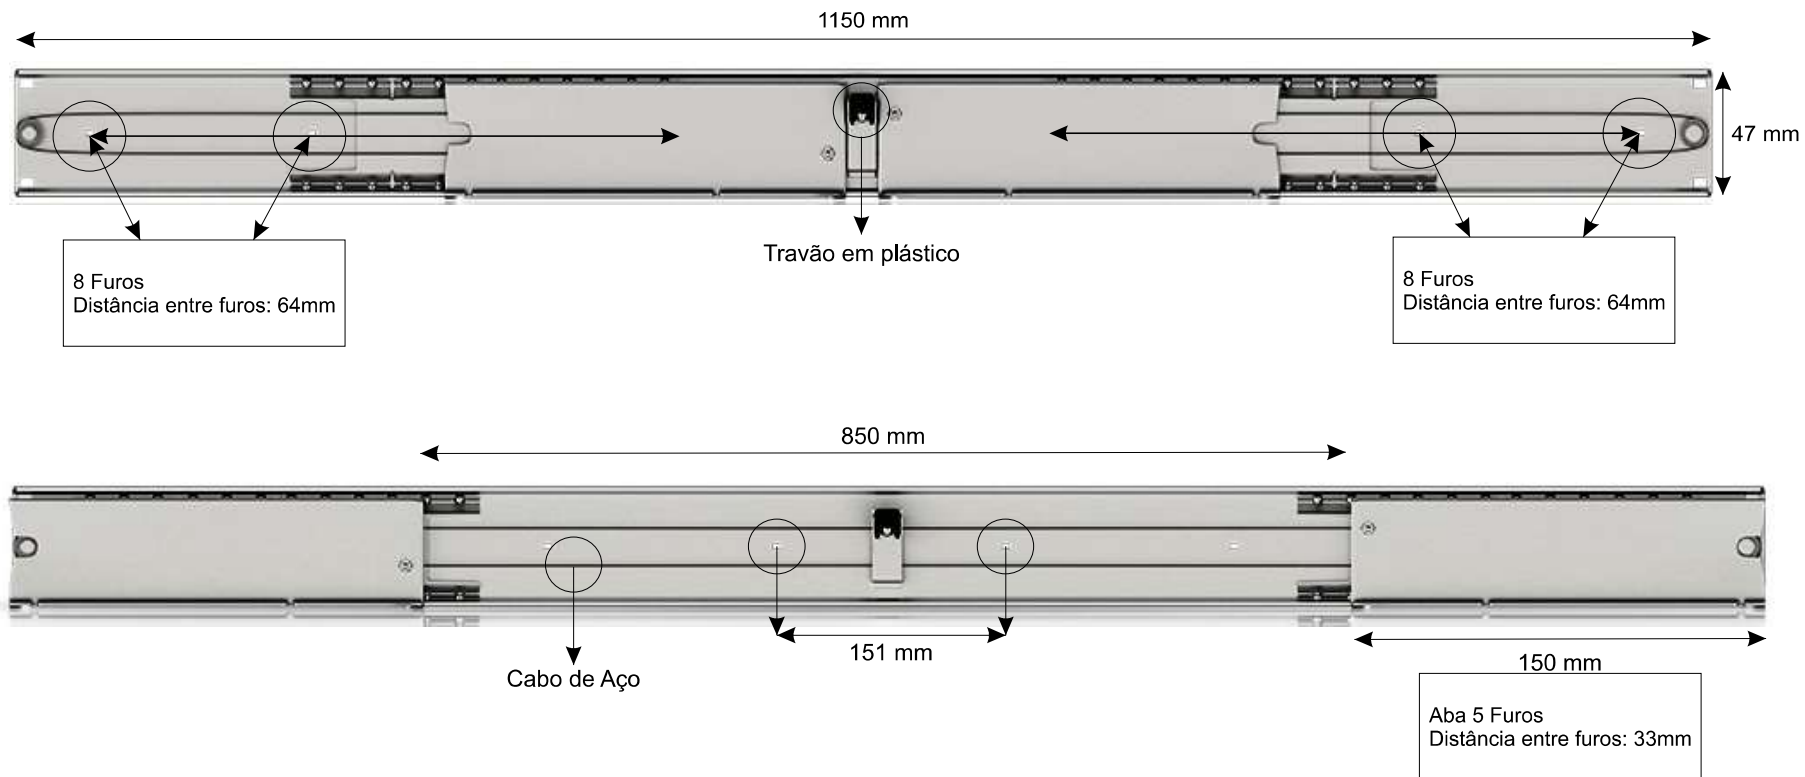

Corrediça Dupla Aba Cabo de aço com travão

Ficha Técnica
1150 mm

Aba em Alumínio

Corpo em Ferro