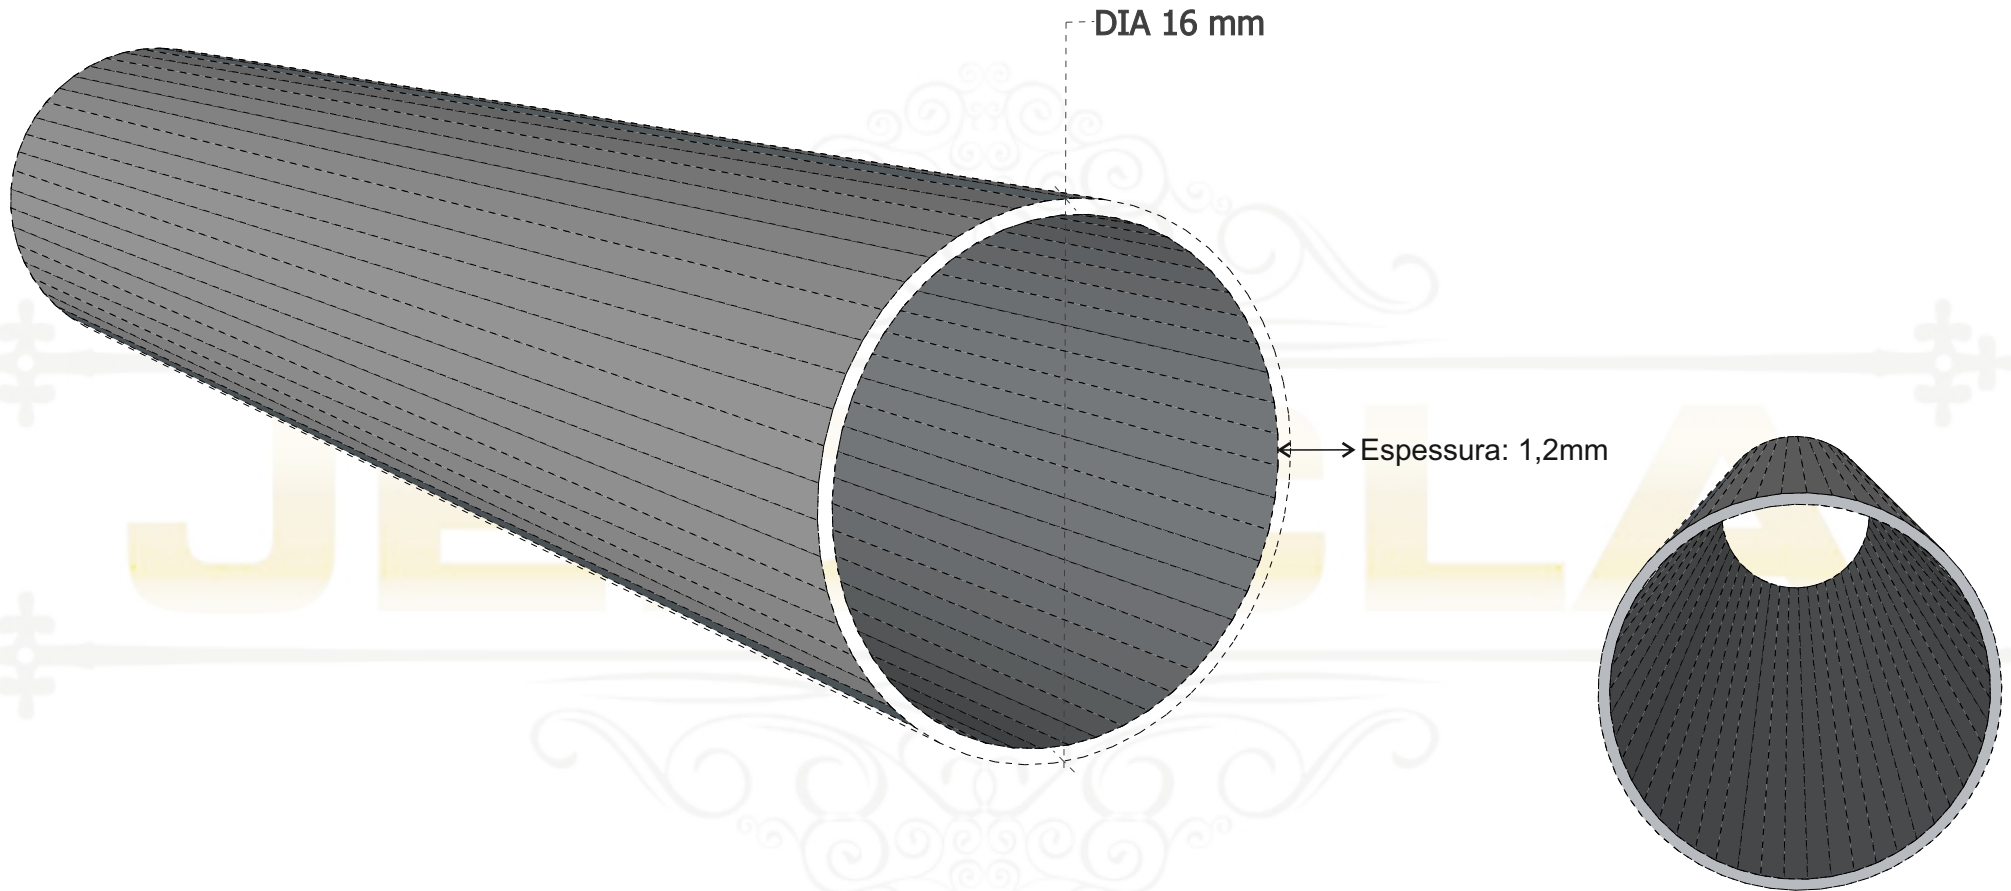

# Varão ferro 16mm

## Ficha Técnica

Barras de 3 metros ou cortado à medida

Tubo ferro cromado

Componentes, Unipessoal, Lda

Rua da Memória, nº40 - 4595-021 Paços de Ferreira