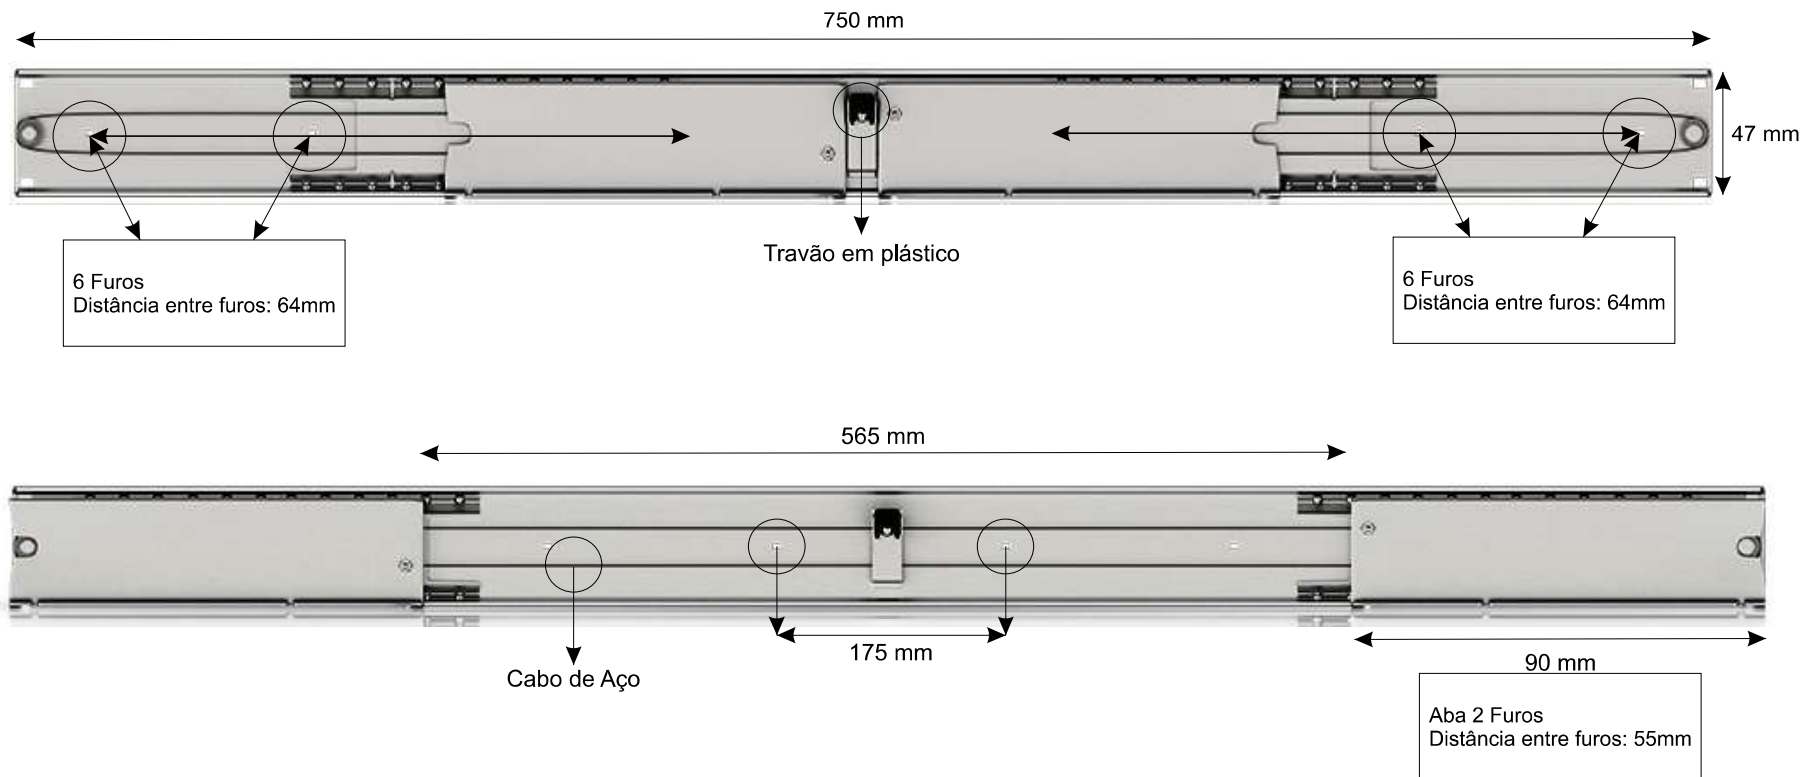

# Corrediça Dupla Aba Cabo de aço com travão

Ficha Técnica  
750 mm

Aba em Alumínio

Corpo em Ferro