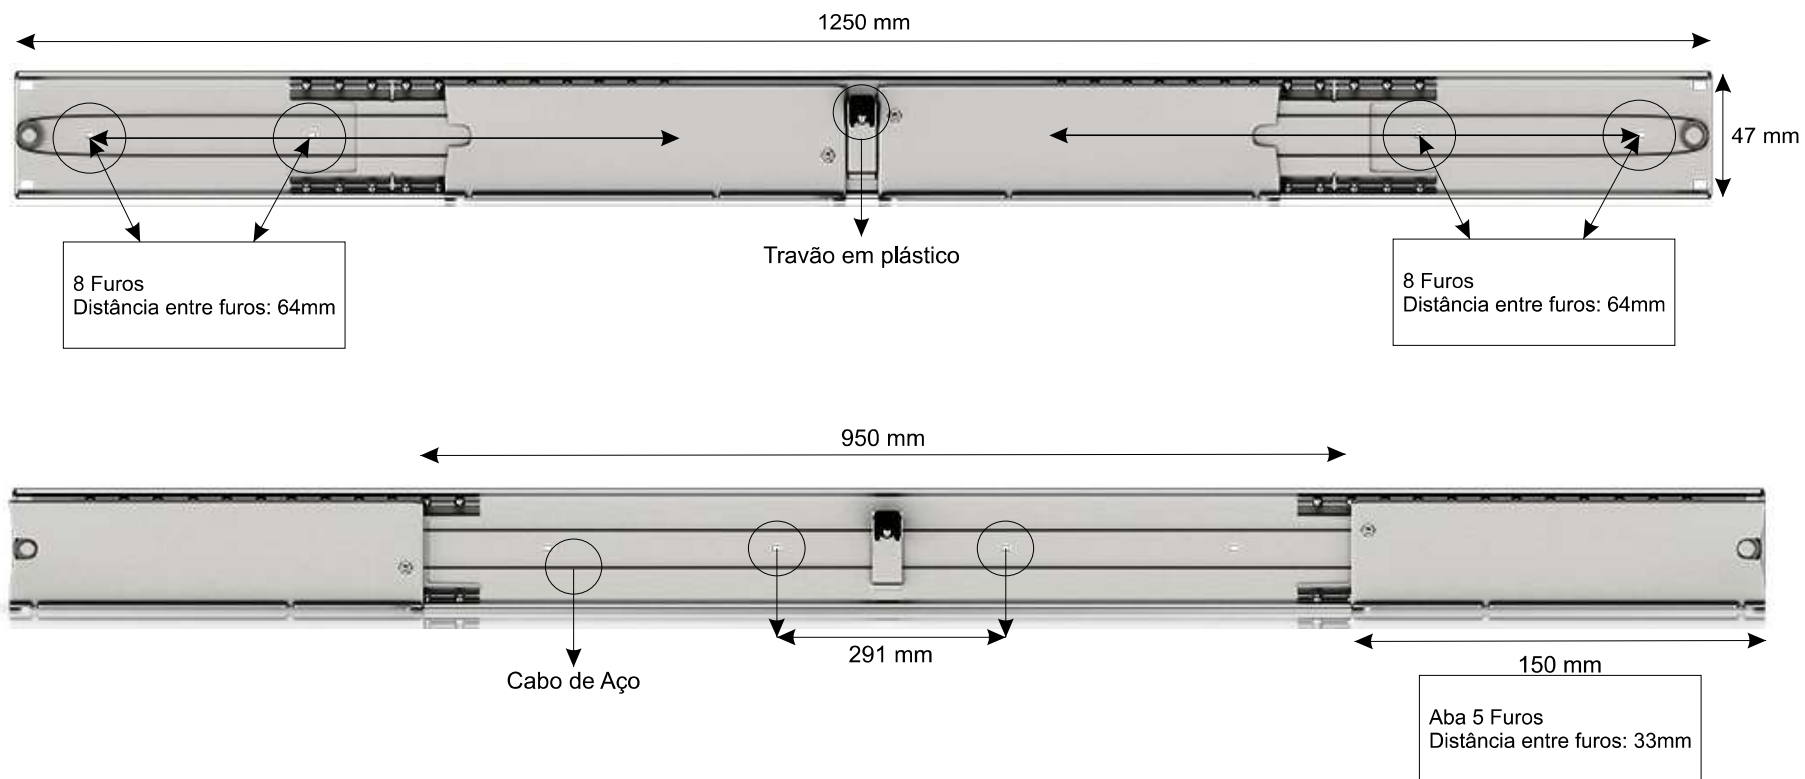

# Corrediça Dupla Aba Cabo de aço com travão

Ficha Técnica  
1250 mm

Aba em Alumínio

Corpo em Ferro