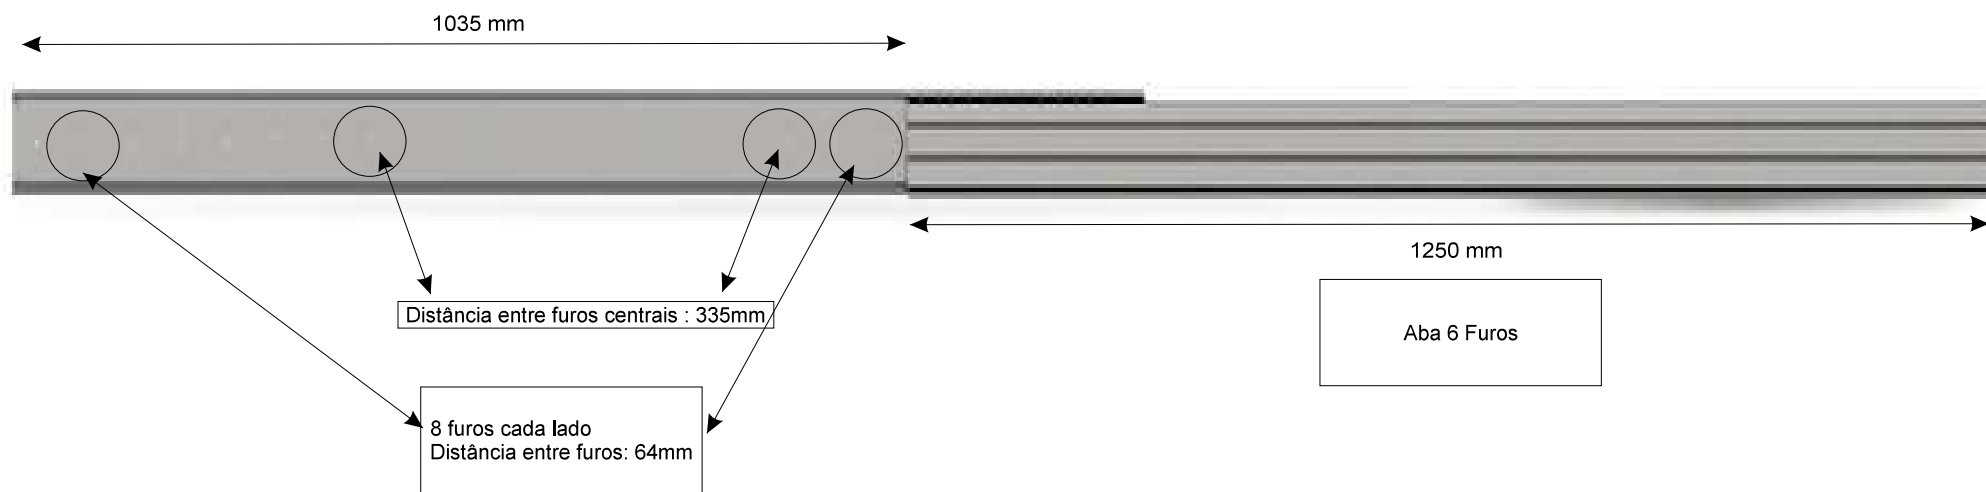

Corrediça Aba Total FrontSlide (pé de correr)

Ficha Técnica
1300 mm