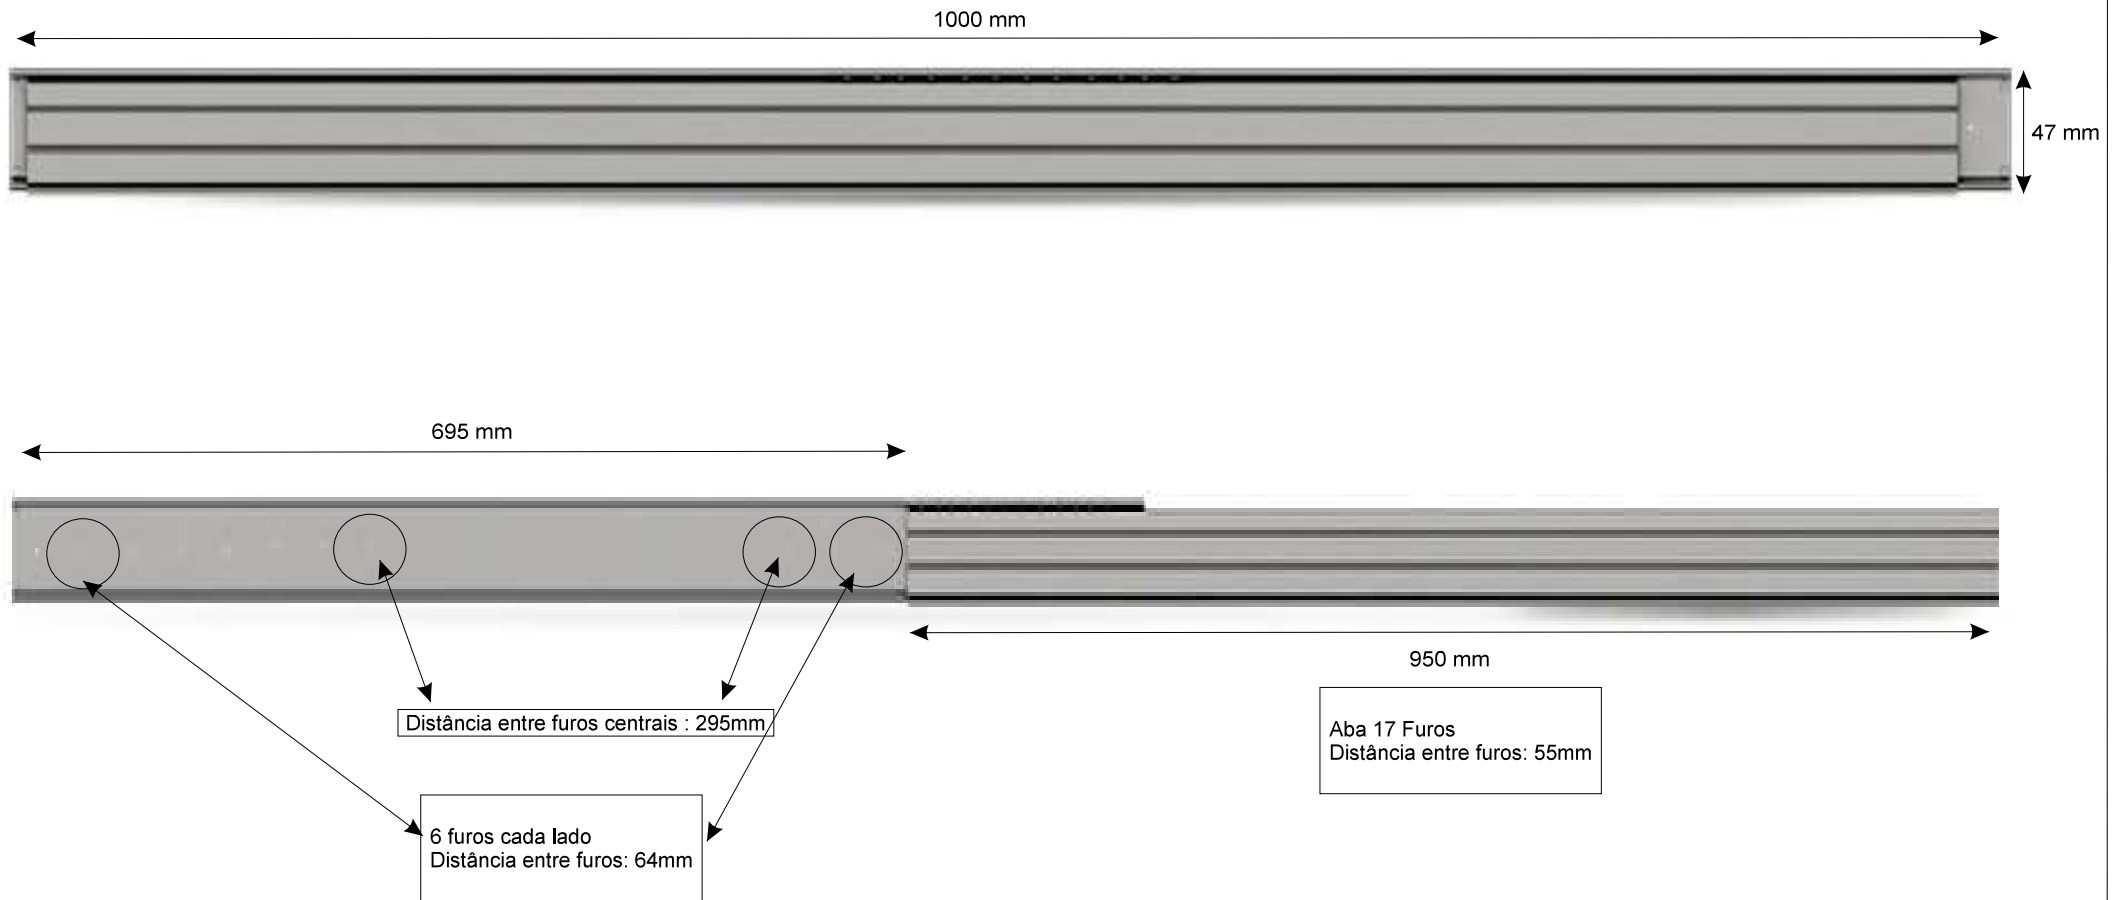

Corrediça Aba Total FrontSlide (pé de correr)

Ficha Técnica
1000 mm