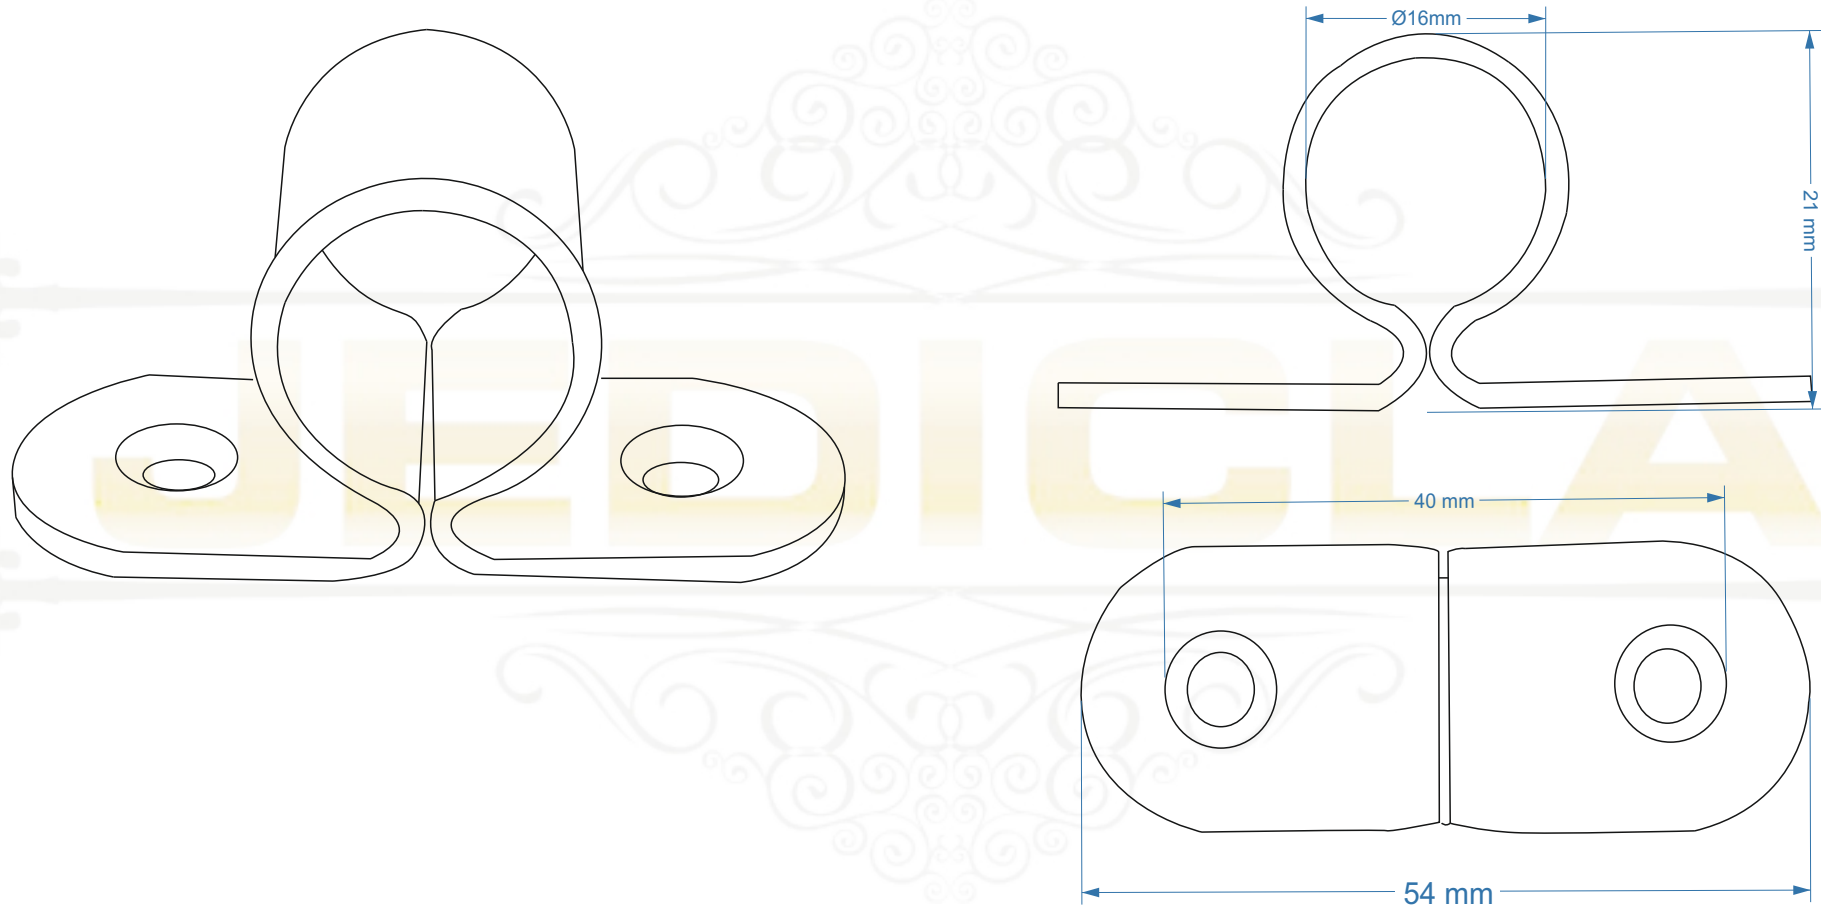

Abraçadeira elástica 16mm

Ficha Técnica

Ferro Zincado

Componentes, Unipessoal, Lda

Rua da Memória, nº40 - 4595-021 Paços de Ferreira