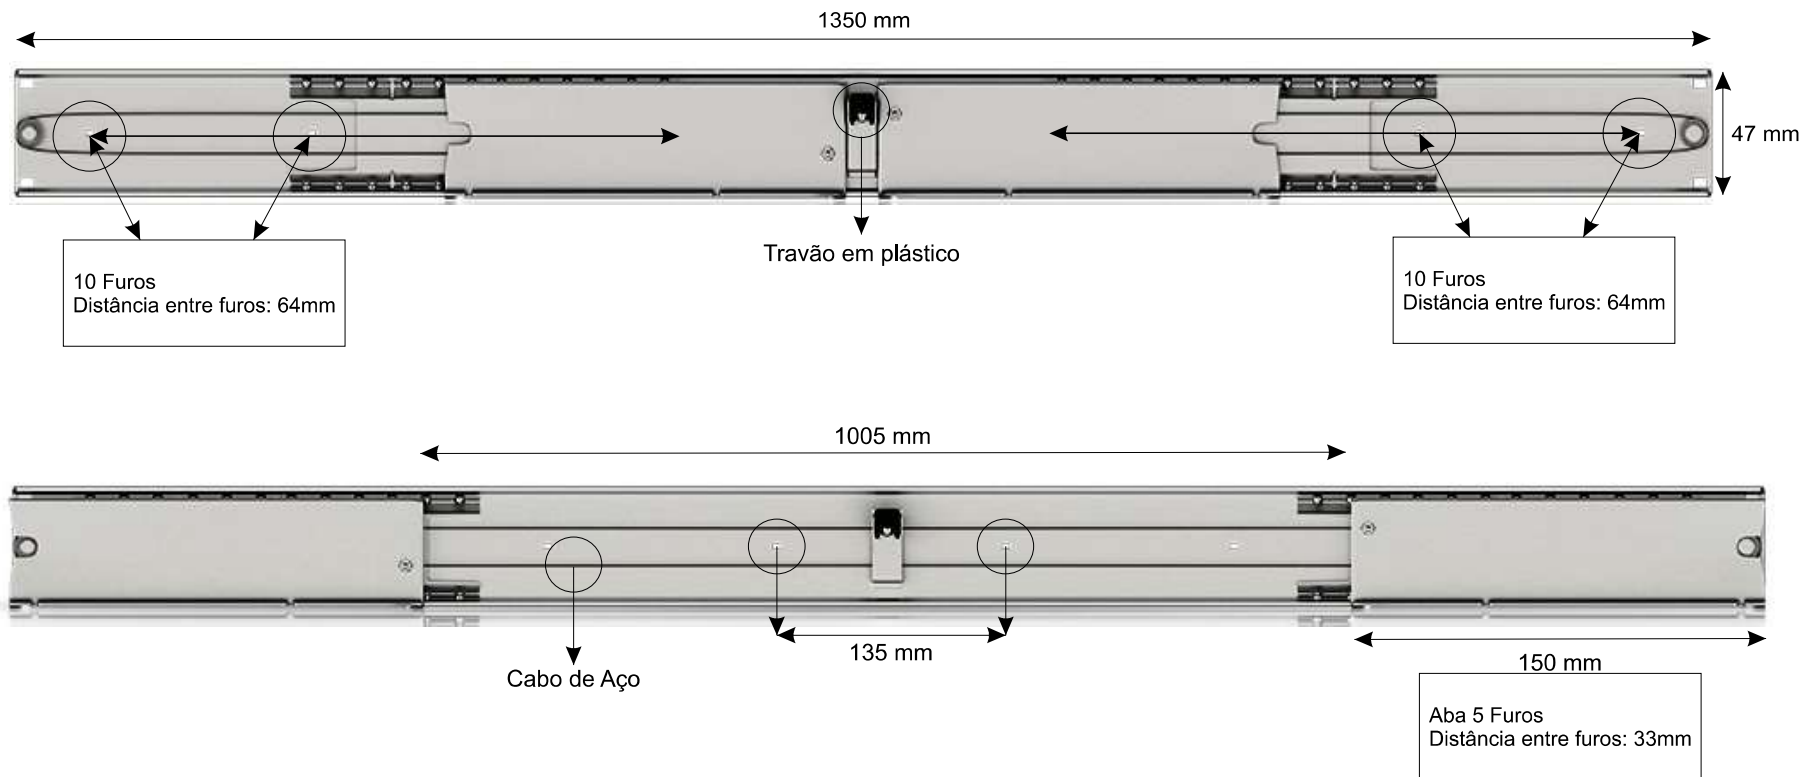

Corrediça Dupla Aba Cabo de aço com travão

Aba em Alumínio

Corpo em Ferro

Ficha Técnica
1350 mm