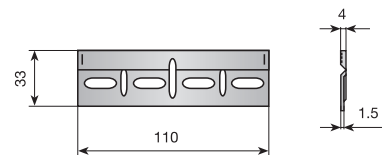

			
Cincado	655.500.031	500	

Colgador regulable de armarios.

	Izquierdo	Derecho	
Cincado	655.700.032	655.600.035	500

Eganche doble con topes laterales.

		
Cincado	619.800.031	250

SopORTE colgador de armarios.