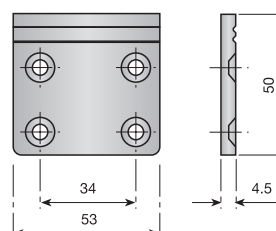

SopORTE colgador de armarios.

Cincado	620.600.035	500