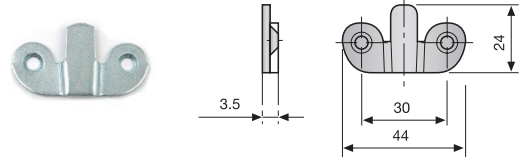

			
Cincado	655.500.031	500	

Colgador regulable de armarios.

	Izquierdo	Derecho	
Cincado	655.700.032	655.600.035	500

Eganche doble con topes laterales.

		
Cincado	619.800.031	250

SopORTE colgador de armarios.

		
Cincado	620.600.035	500

2 COLGADOR CACHO

Este colgador es muy útil para accesorios de baño y otros elementos que se quieran colgar, quedando totalmente oculto.

Soporte colgador.

Cincado	621.700.030	2.000
---------	-------------	-------

Forma de montaje: Colocar el soporte en la pared con el gancho hacia arriba, y en la balda con el gancho hacia abajo. Colgar la balda introduciendo los ganchos. Los soportes quedarán fuertemente sujetos gracias a su sistema de enganche cónico.