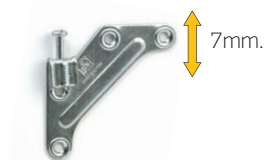

COLGADORES VARIOS

1	COLGADOR REGULABLE	238
----------	--------------------------	---	----------

2	COLGADOR CACHO	239
----------	----------------------	---	----------

1 COLGADOR REGULABLE

Colgador regulable de armarios.

			
Cincado	655.500.031	500	

Colgador regulable de armarios.

	Izquierdo	Derecho	
Cincado	655.700.032	655.600.035	500

Eganche doble con topes laterales.

		
Cincado	619.800.031	250

SopORTE colgador de armarios.