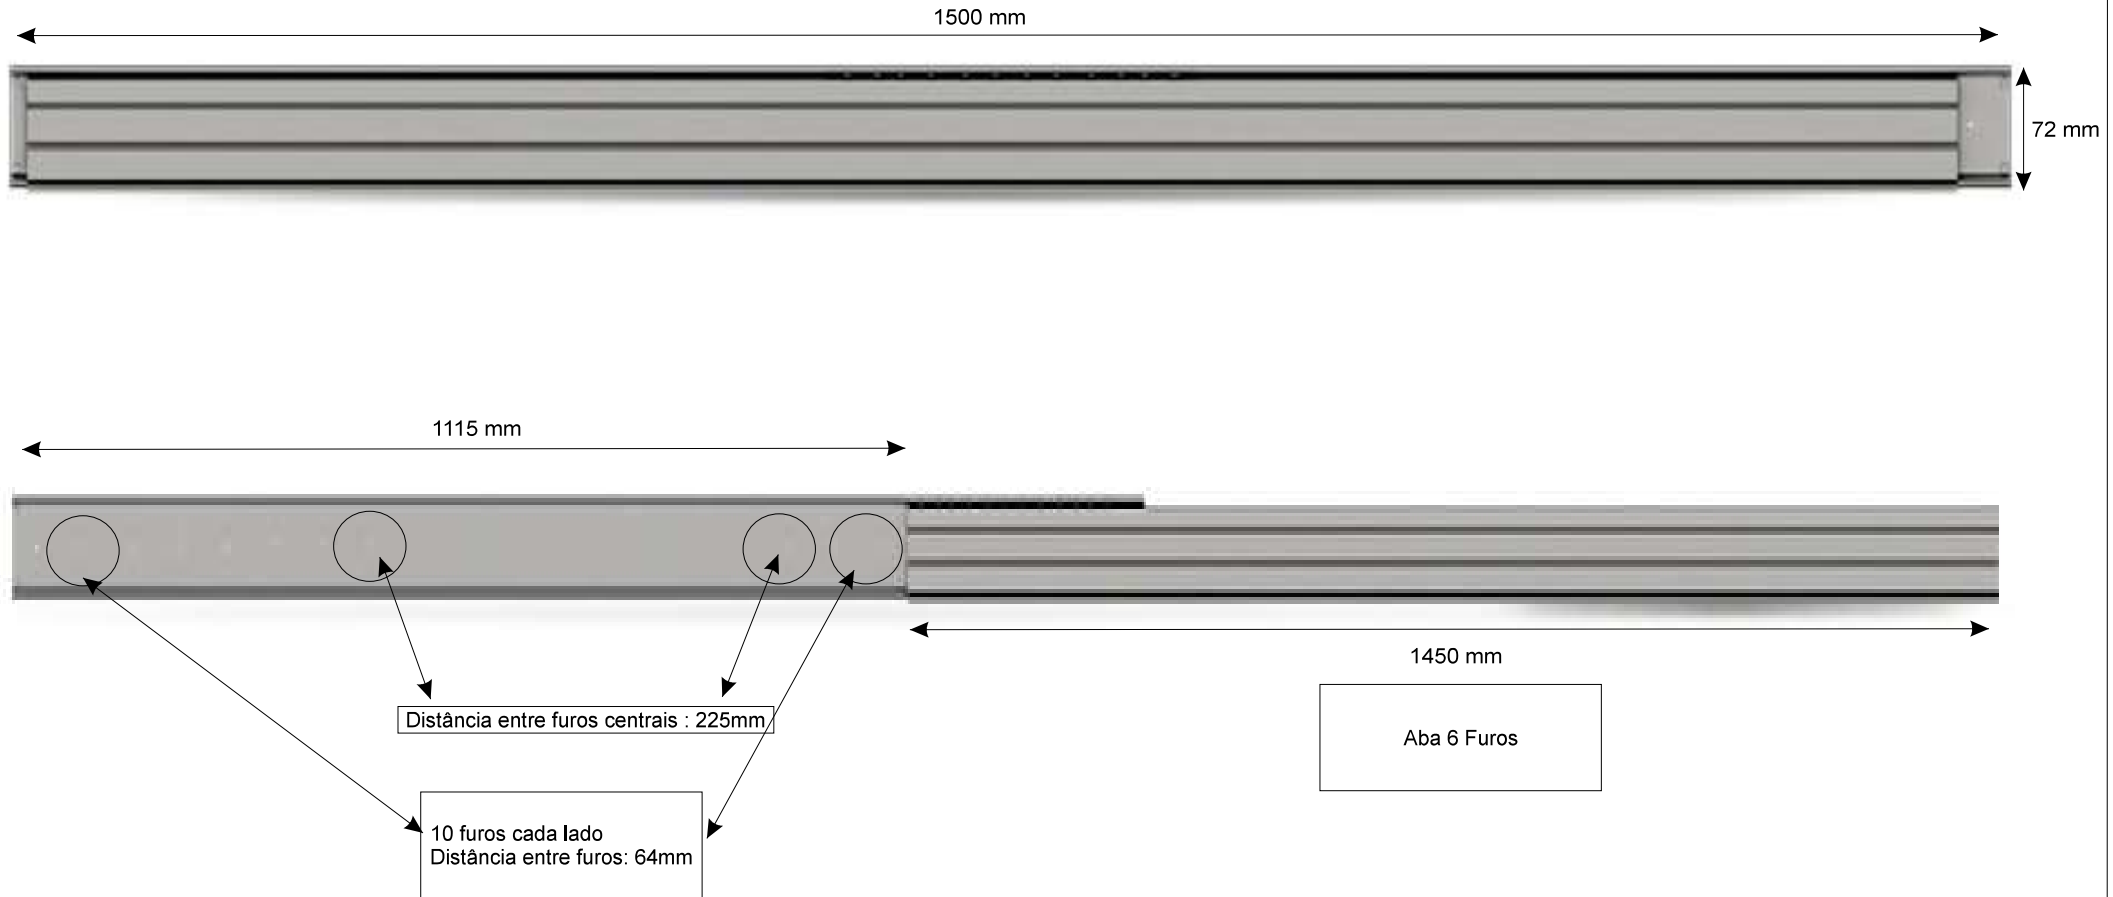

Corrediça Aba Total FrontSlide H72 (pé de correr)

Ficha Técnica
1500 mm