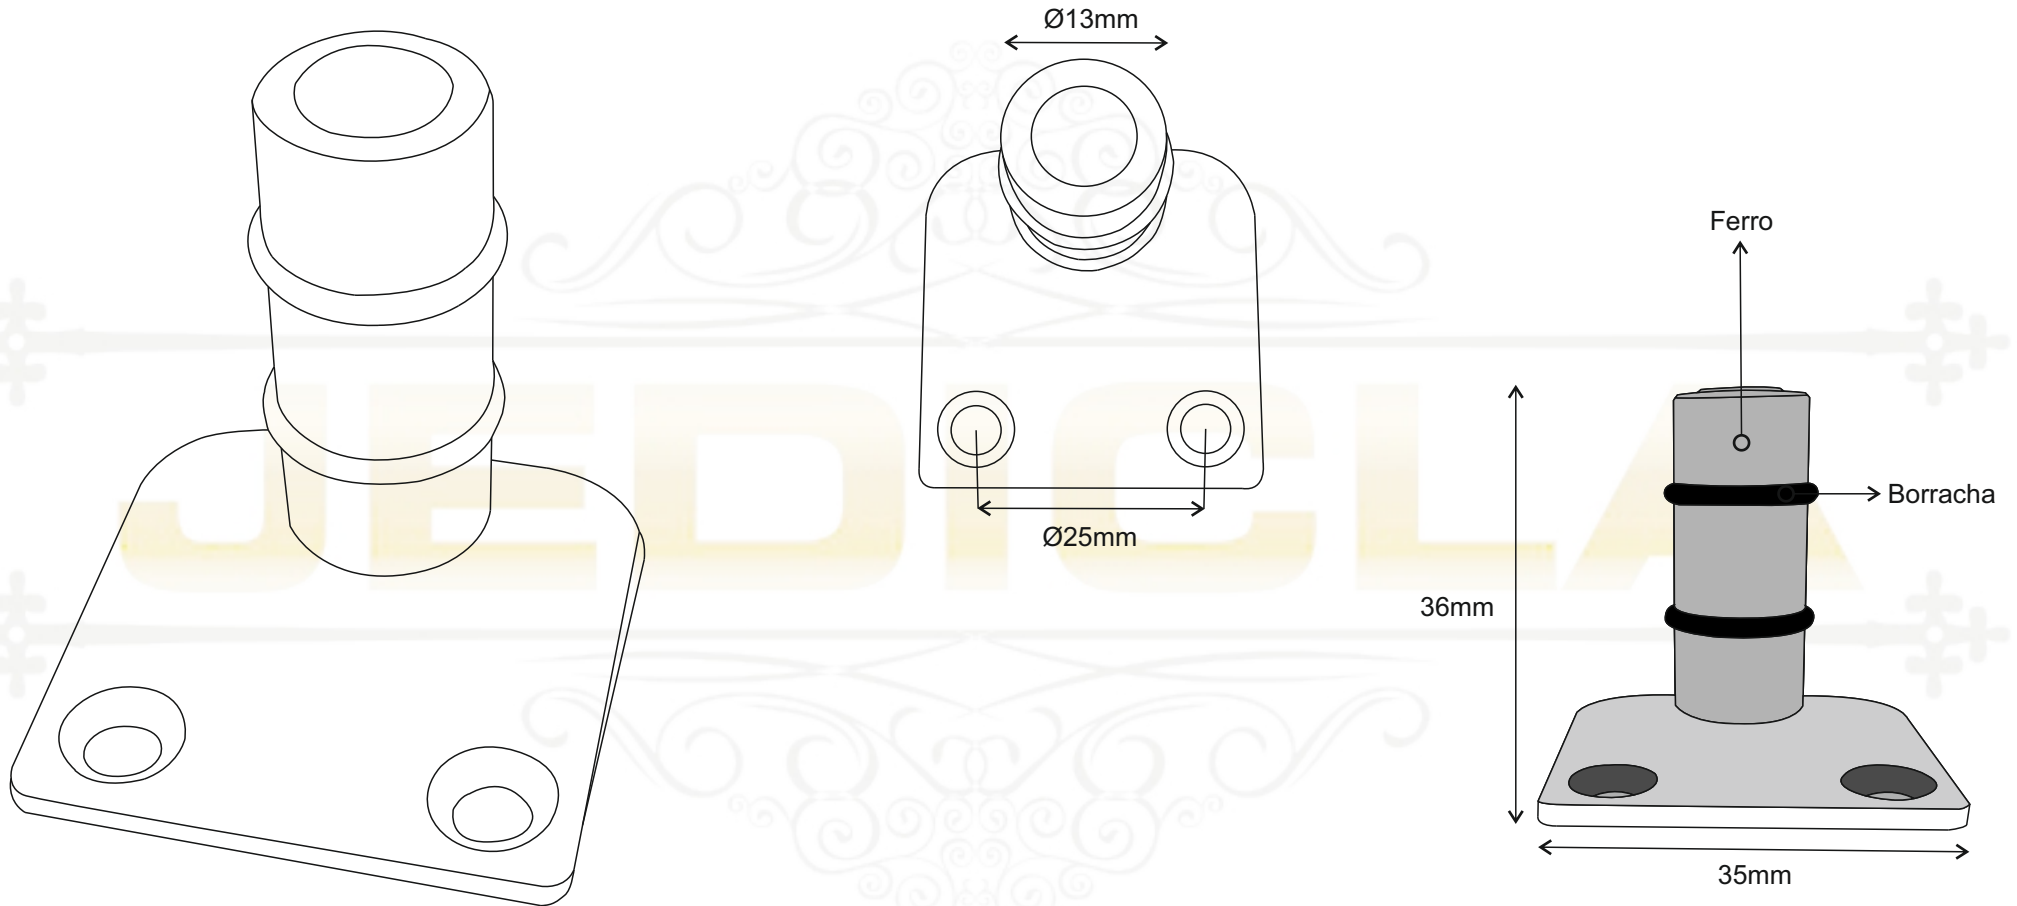

Suporte aba de mesa c/dois oringues

Ficha Técnica

Componentes, Unipessoal, Lda

Rua da Memória, nº40 - 4595-021 Paços de Ferreira