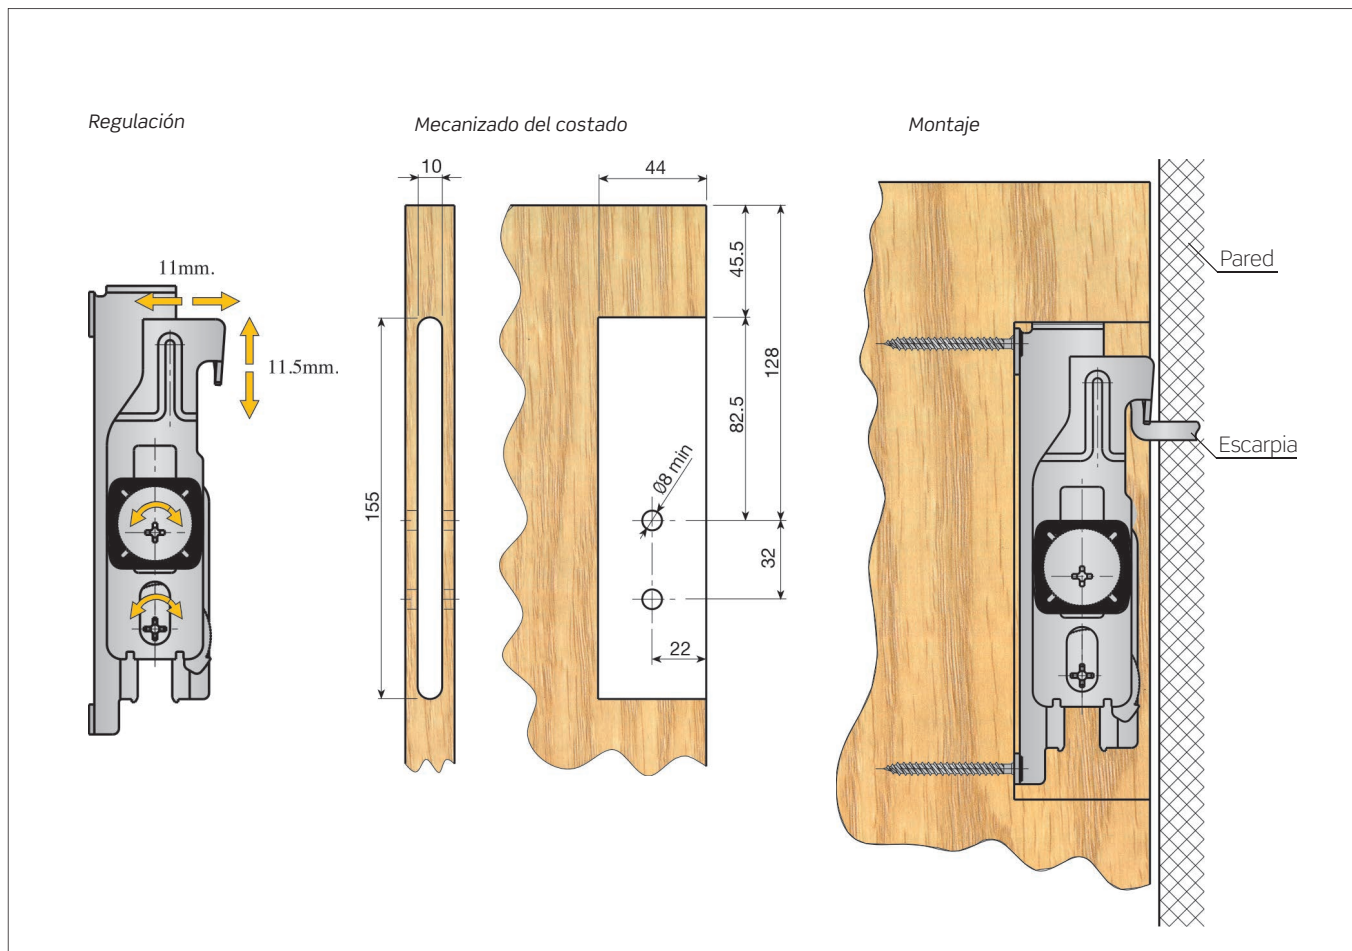

## Colgadores ocultos

Colgador de armario de alta resistencia, queda oculto en el interior del lateral del mueble y no necesita de trasera. Sirve indistintamente para izquierda o derecha.

**1 TRASER-7**

■ **TRASER-7 Montaje tirafondos**

Colgador empotrable TRASER-7 m/tirafondos.

Cincado	626.000.104	100
---------	-------------	-----

La carga máx. por colgador es de 65kg. según DIN 68840.

■ TRASER-7 Accesorios

Tacos de plástico Ø6 x 30.

		
Natural	662.130.302	1.000 ó 10.000

Tacos de plástico Ø8 x 40.

		
Natural	662.240.106	1.000 ó 10.000

Escarpia con ranura.

		
Cincado	661.200.035	1.000