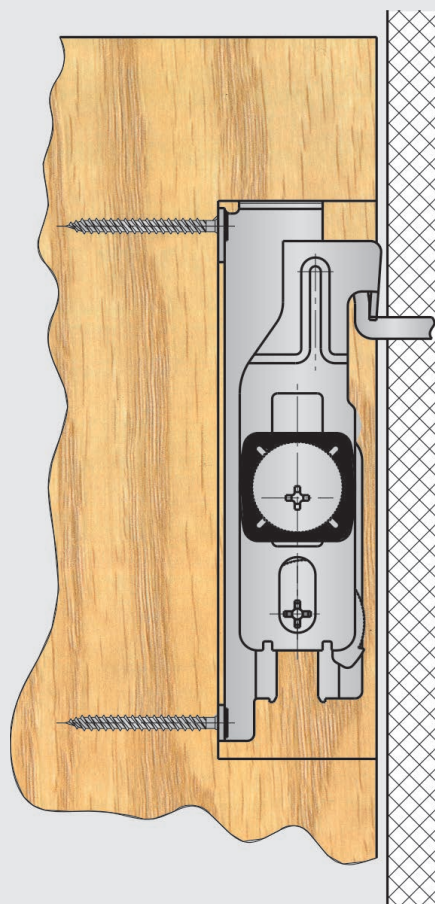

## Colgadores ocultos

Colgador de armario de alta resistencia, queda oculto en el interior del lateral del mueble y no necesita de trasera. Sirve indistintamente para izquierda o derecha.

**1 TRASER-7**

■ **TRASER-7 Montaje tirafondos**

Colgador empotrable TRASER-7 m/tirafondos.

Cincado	626.000.104	100
---------	-------------	-----

La carga máx. por colgador es de 65kg. según DIN 68840.

■ TRASER-7 Accesorios

Tacos de plástico Ø6 x 30.

		
Natural	662.130.302	1.000 ó 10.000

Tacos de plástico Ø8 x 40.

		
Natural	662.240.106	1.000 ó 10.000

Escarpia con ranura.

		
Cincado	661.200.035	1.000