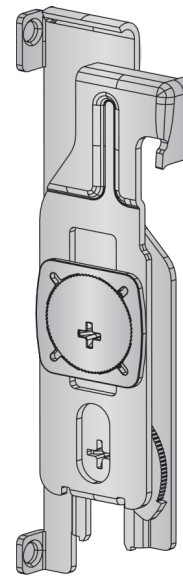

## Colgadores ocultos

Colgador de armario de alta resistencia, queda oculto en el interior del lateral del mueble y no necesita de trasera. Sirve indistintamente para izquierda o derecha.

**1 TRASER-7**

■ **TRASER-7 Montaje tirafondos**

Colgador empotrable TRASER-7 m/tirafondos.

Cincado	626.000.104	100
---------	-------------	-----

La carga máx. por colgador es de 65kg. según DIN 68840.

■ TRASER-7 Accesorios

Tacos de plástico Ø6 x 30.

		
Natural	662.130.302	1.000 ó 10.000

Tacos de plástico Ø8 x 40.

		
Natural	662.240.106	1.000 ó 10.000

Escarpia con ranura.

		
Cincado	661.200.035	1.000