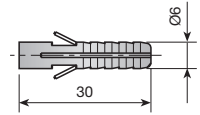

■ **TRASER-7 Montaje tirafondos**

Colgador empotrable TRASER-7 m/tirafondos.

Cincado	626.000.104	100
---------	-------------	-----

La carga máx. por colgador es de 65kg. según DIN 68840.

■ TRASER-7 Accesorios

Tacos de plástico Ø6 x 30.

		
Natural	662.130.302	1.000 ó 10.000

Tacos de plástico Ø8 x 40.

		
Natural	662.240.106	1.000 ó 10.000

Escarpia con ranura.

		
Cincado	661.200.035	1.000