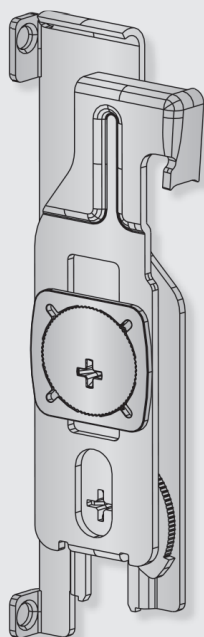

## Colgadores ocultos

Colgador de armario de alta resistencia, queda oculto en el interior del lateral del mueble y no necesita de trasera. Sirve indistintamente para izquierda o derecha.

**1 TRASER-7**

■ **TRASER-7 Montaje tirafondos**

Colgador empotrable TRASER-7 m/tirafondos.

Cincado	626.000.104	100
---------	-------------	-----

La carga máx. por colgador es de 65kg. según DIN 68840.

■ TRASER-7 Accesorios

Tacos de plástico Ø6 x 30.

		
Natural	662.130.302	1.000 ó 10.000

Tacos de plástico Ø8 x 40.

		
Natural	662.240.106	1.000 ó 10.000

Escarpia con ranura.

		
Cincado	661.200.035	1.000