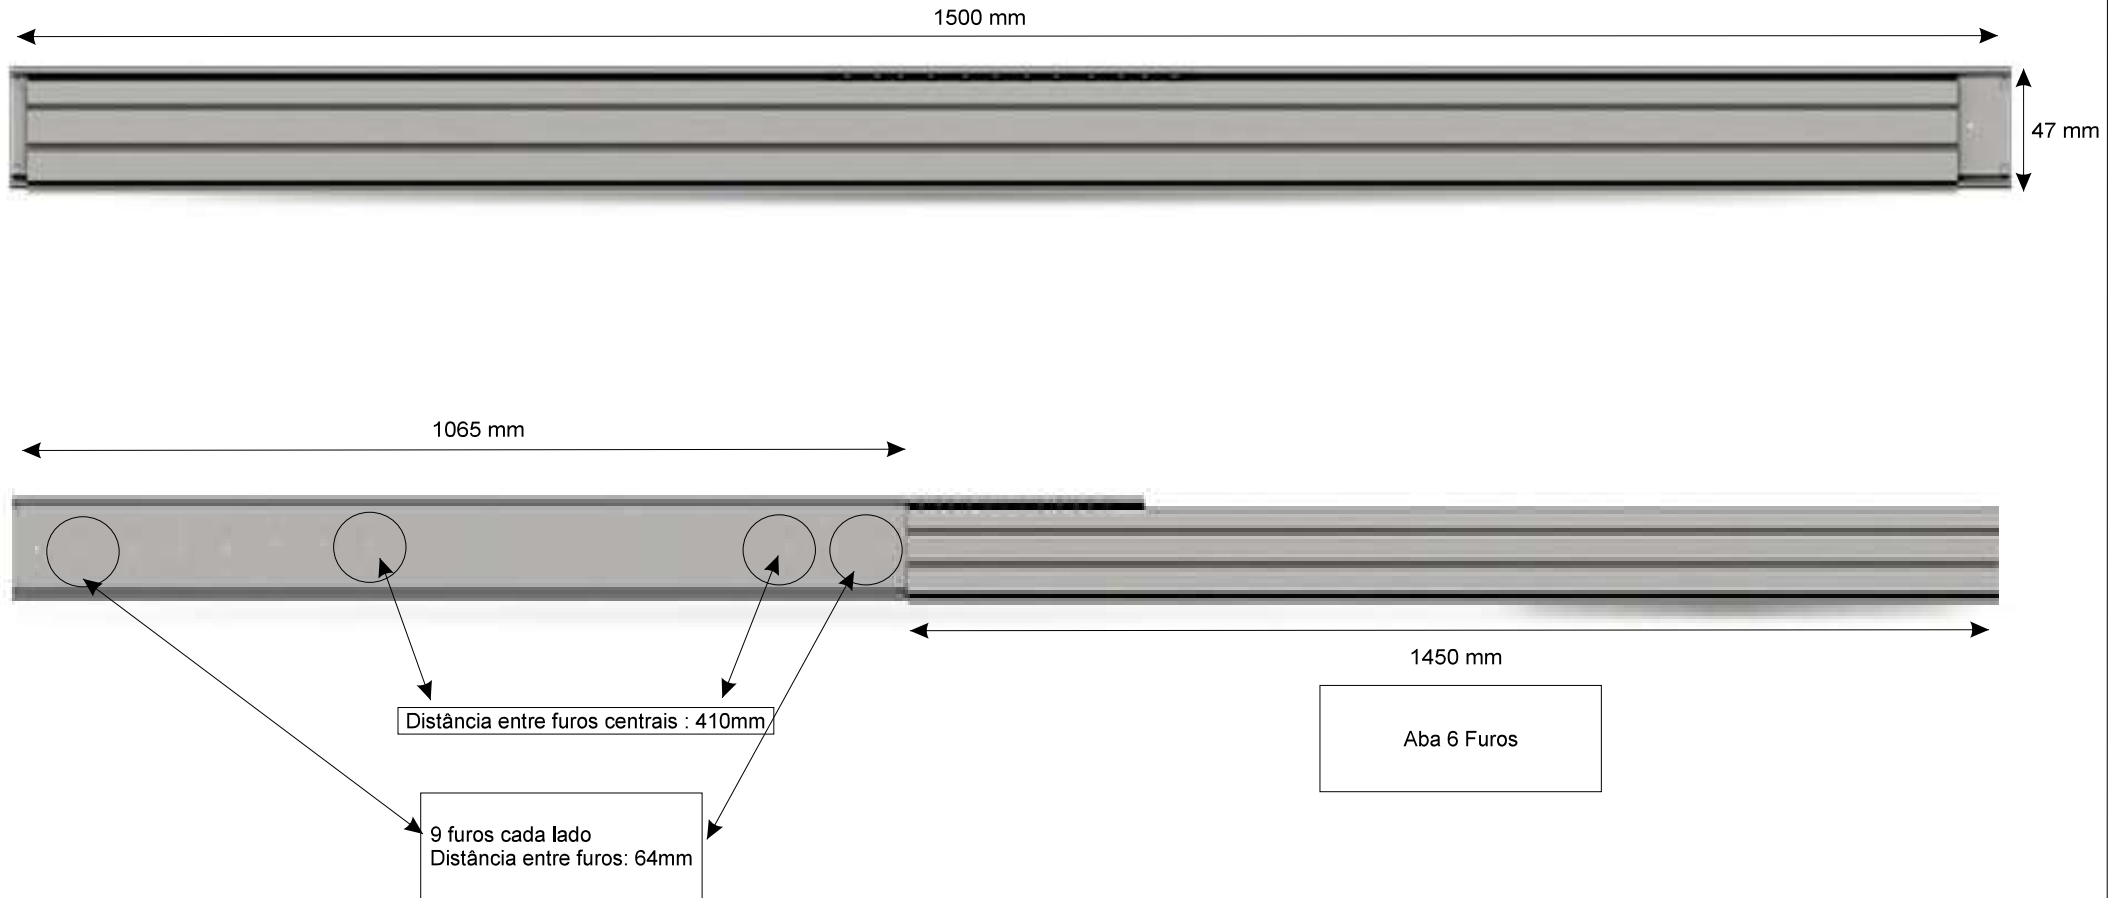

# Corrediça Aba Total FrontSlide (pé de correr)

Ficha Técnica  
1500 mm