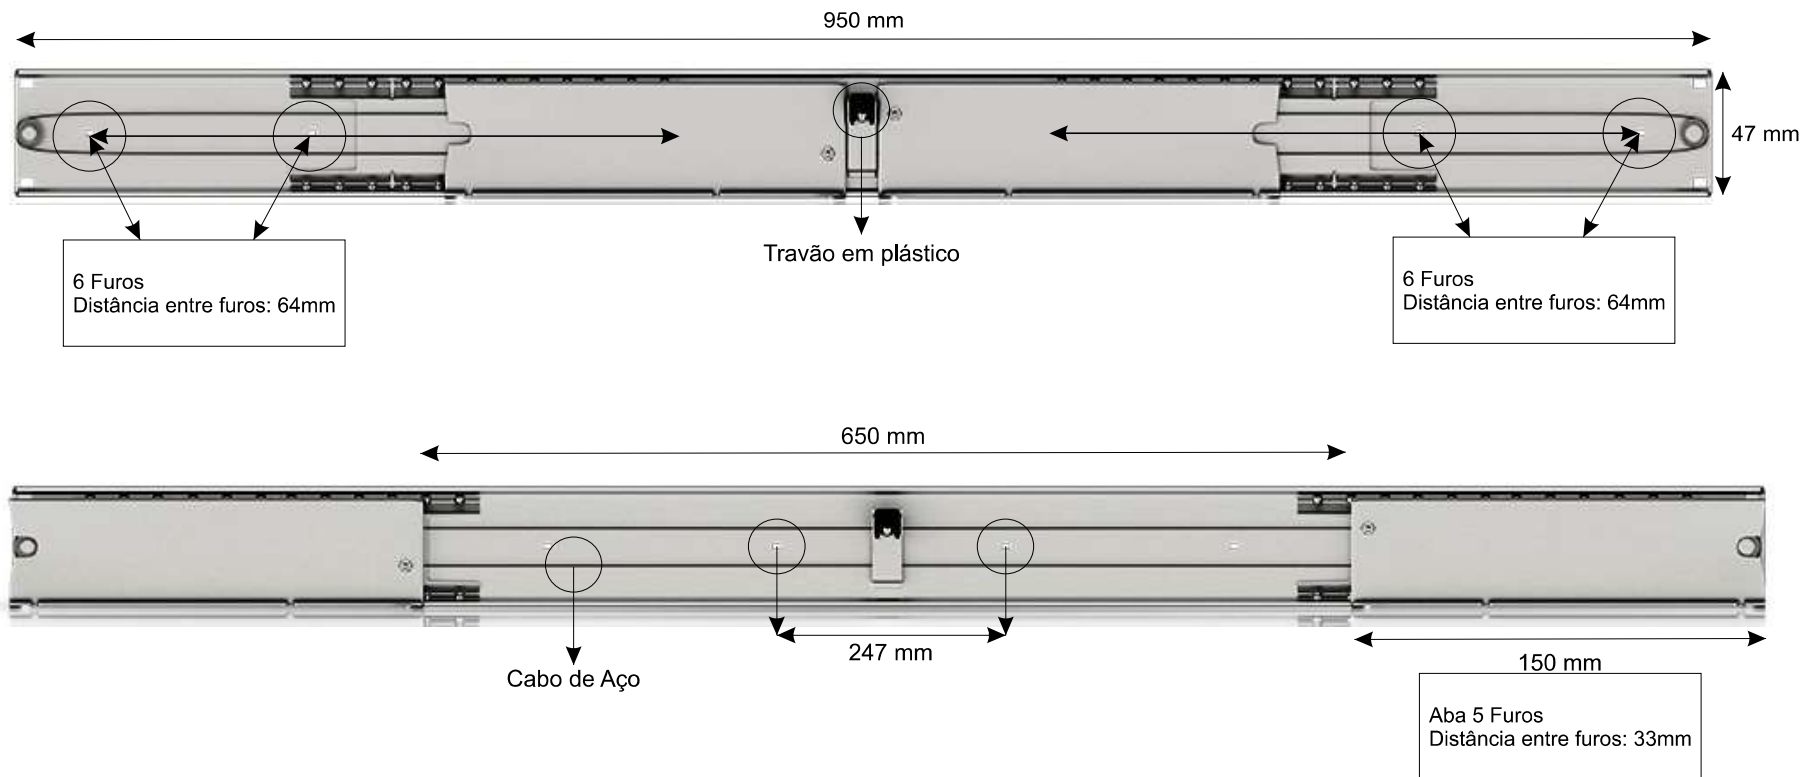

Corrediça Dupla Aba Cabo de aço com travão

Ficha Técnica
950 mm

Aba em Alumínio

Corpo em Ferro