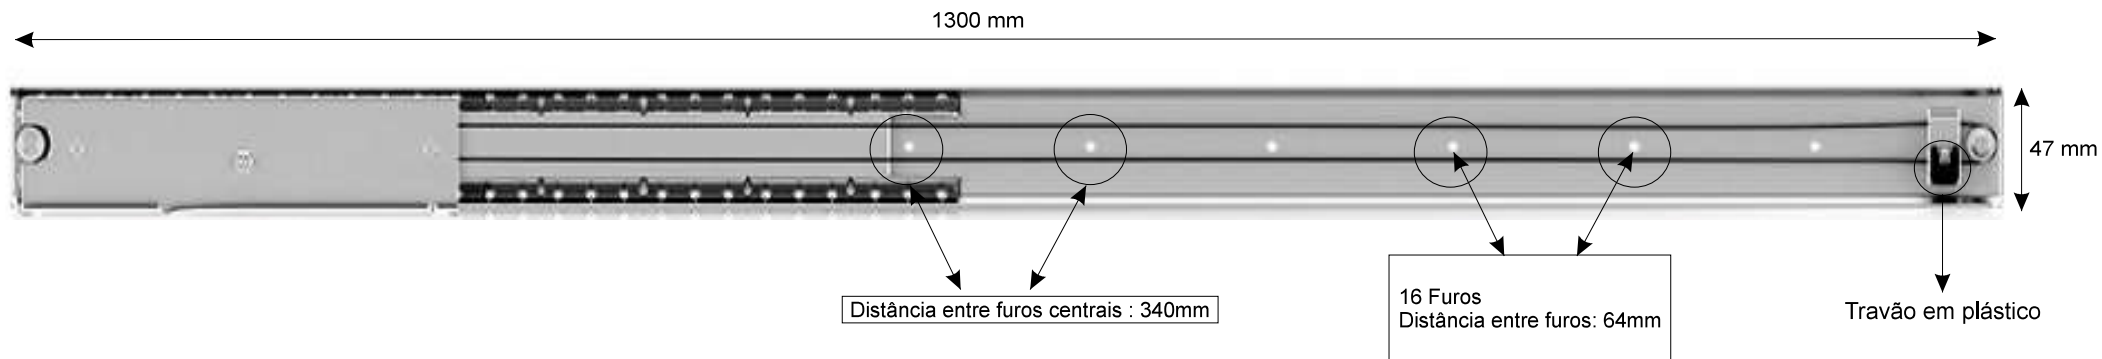

Corrediça Uma Aba TopSlide (tampo de correr)

Aba em Alumínio

Corpo em Ferro

Ficha Técnica
1300 mm