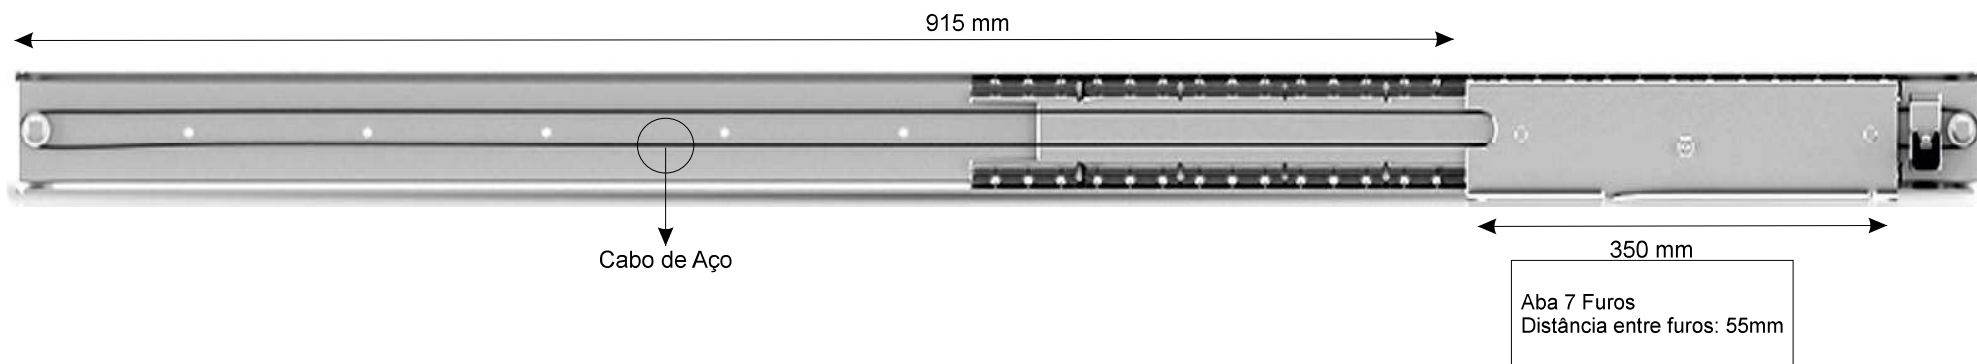

Corrediça Uma Aba TopSlide (tampo de correr)

Aba em Alumínio

Corpo em Ferro

Ficha Técnica
1300 mm