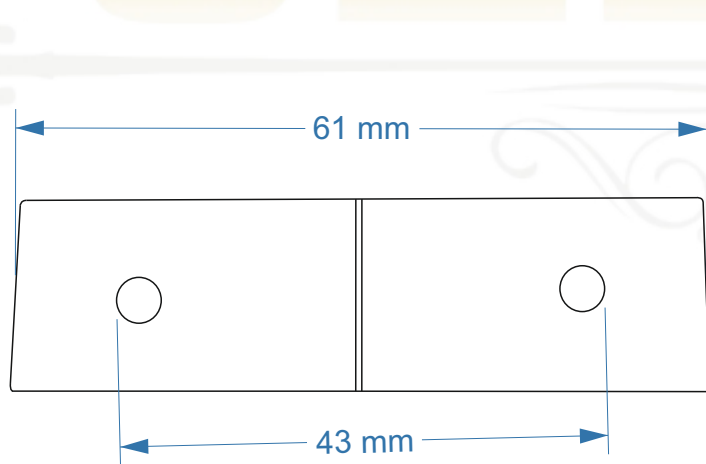

Abraçadeira alumínio 16mm

Ficha Técnica

Alumínio

Componentes, Unipessoal, Lda

Rua da Memória, nº40 - 4595-021 Paços de Ferreira