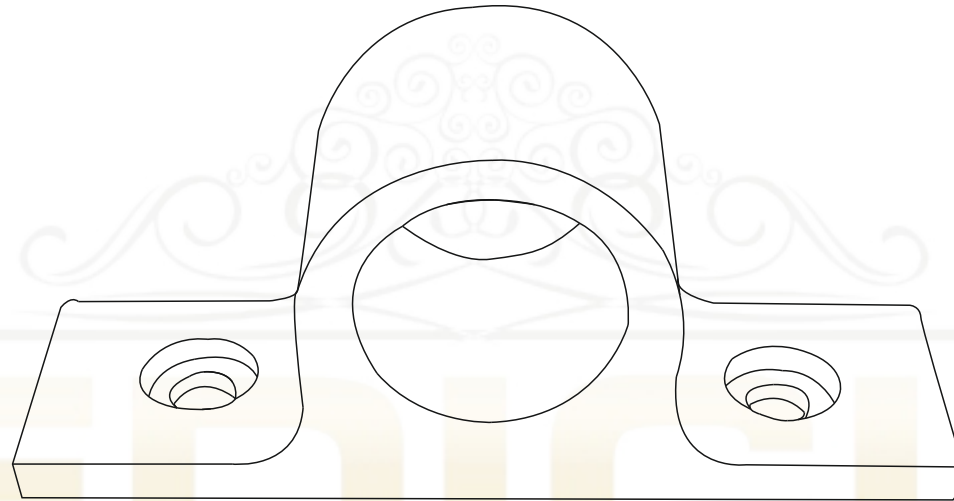

Abraçadeira alumínio 16mm

Ficha Técnica

Alumínio

Componentes, Unipessoal, Lda

Rua da Memória, nº40 - 4595-021 Paços de Ferreira