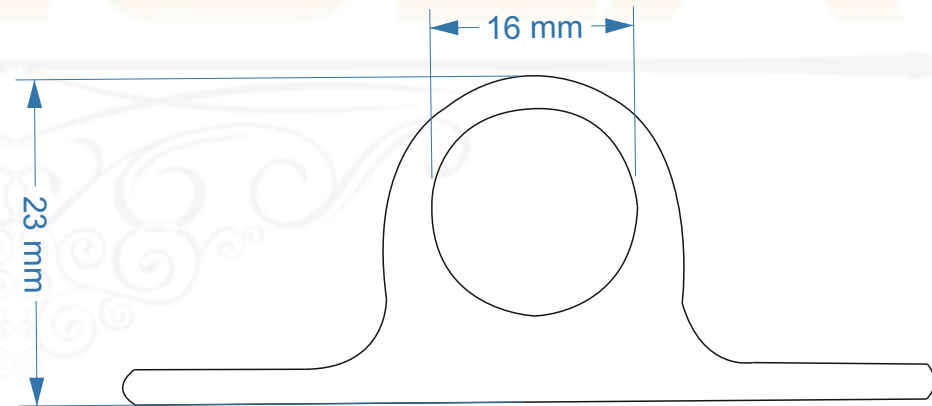

Abraçadeira alumínio 16mm

Ficha Técnica

Alumínio

Componentes, Unipessoal, Lda

Rua da Memória, nº40 - 4595-021 Paços de Ferreira