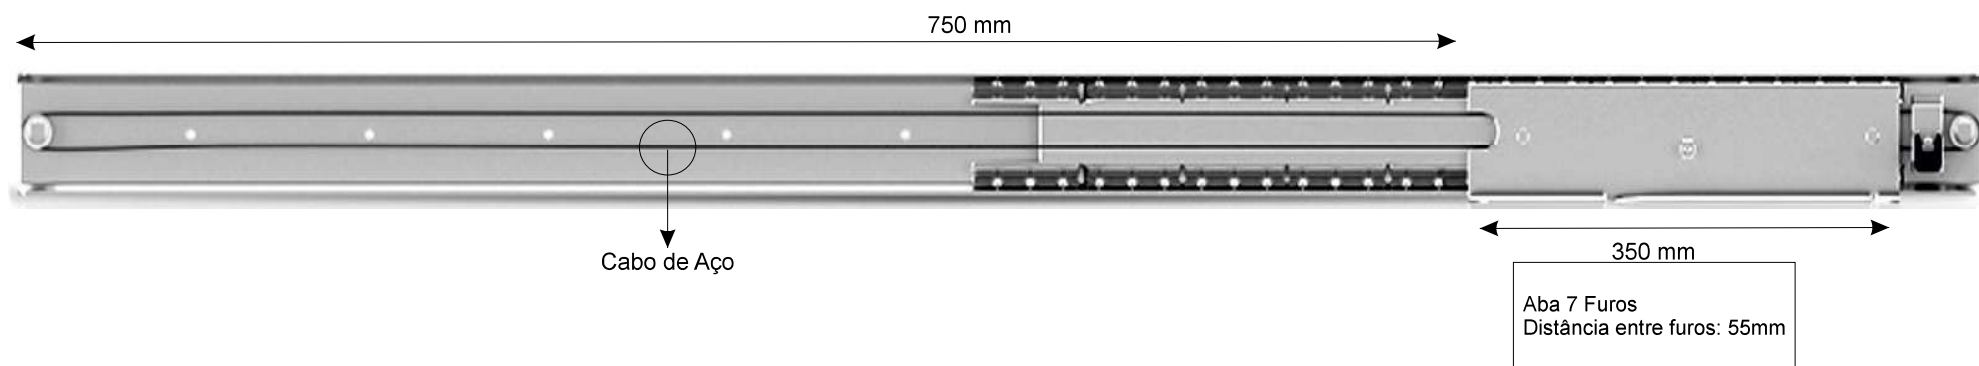

Corrediça Uma Aba TopSlide (tampo de correr)

Ficha Técnica
1100 mm