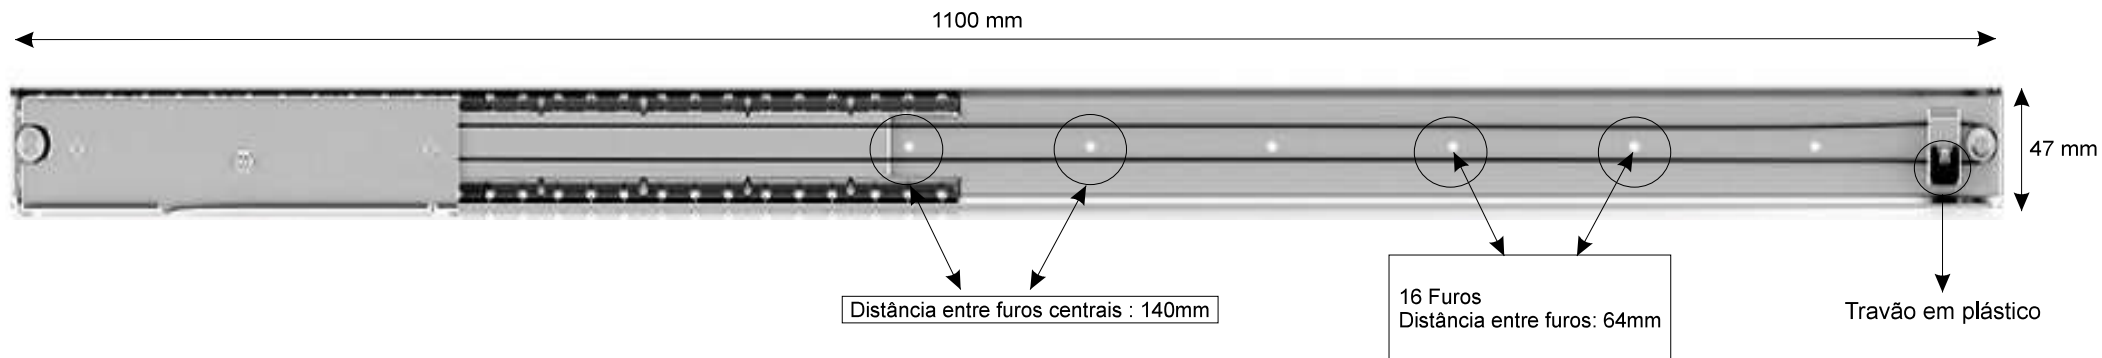

Corrediça Uma Aba TopSlide (tampo de correr)

Ficha Técnica
1100 mm