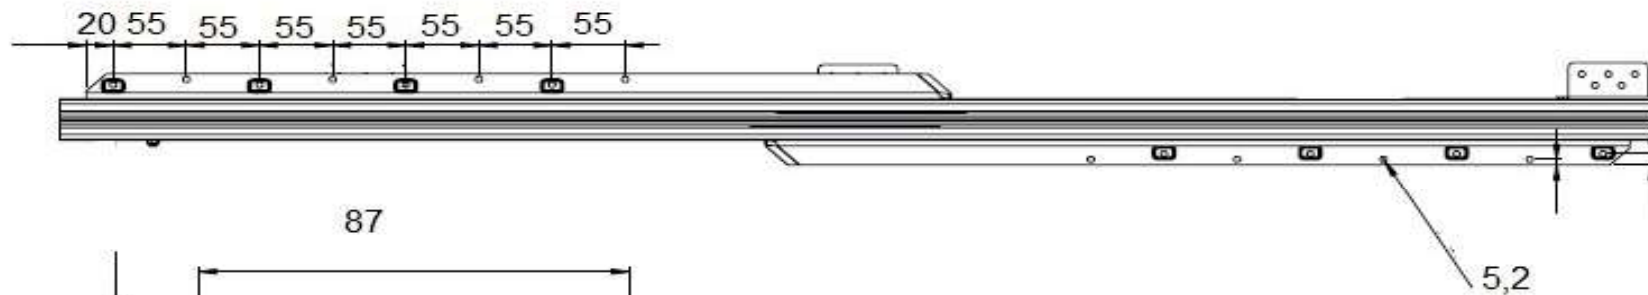

Corrediça Mesa K1200

Ficha Técnica
720 mm