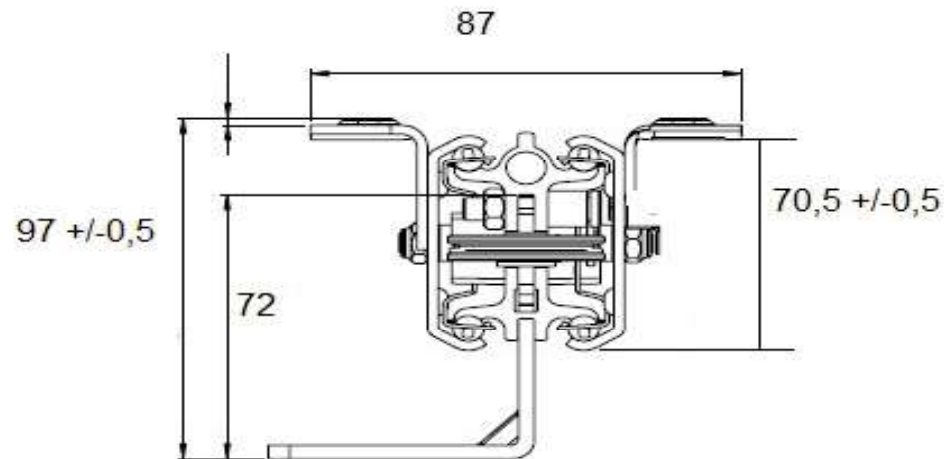

Corrediça Mesa K1200

Ficha Técnica
720 mm