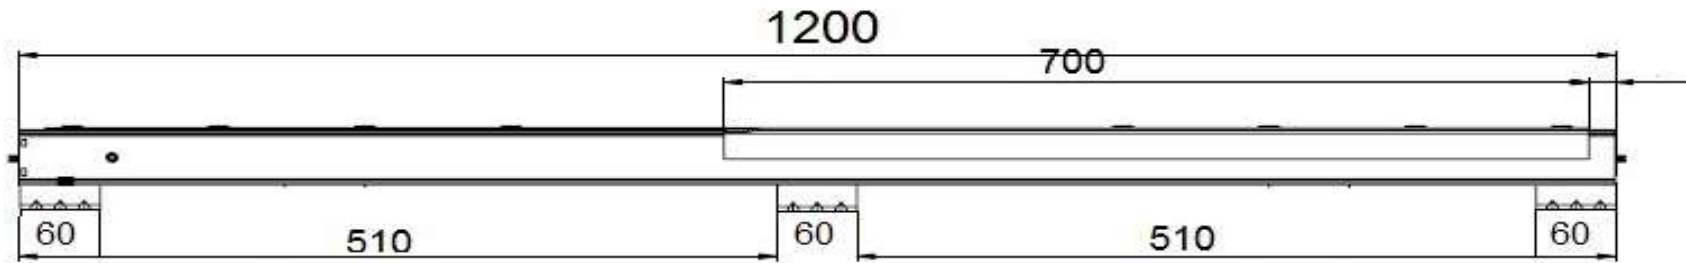

Corrediça Mesa K1200

Ficha Técnica
720 mm