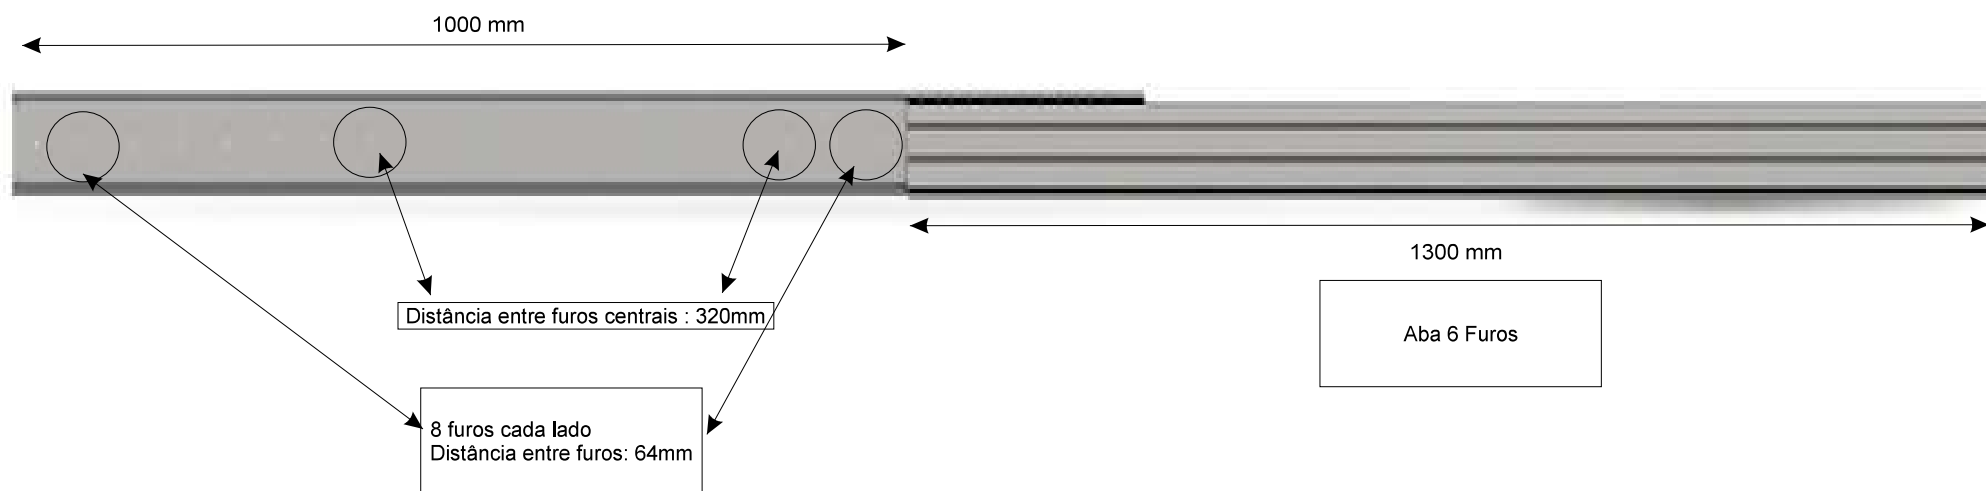

Corrediça Aba Total FrontSlide H72 (pé de correr)

Ficha Técnica
1300 mm