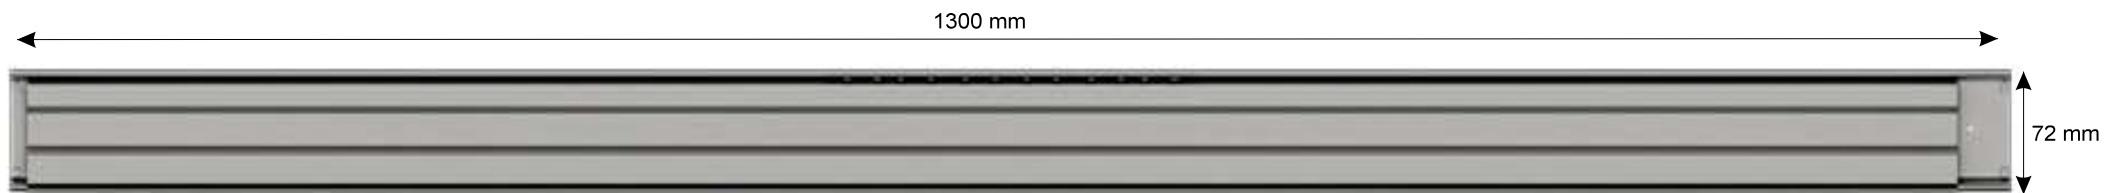

Corrediça Aba Total FrontSlide H72 (pé de correr)

Ficha Técnica
1300 mm