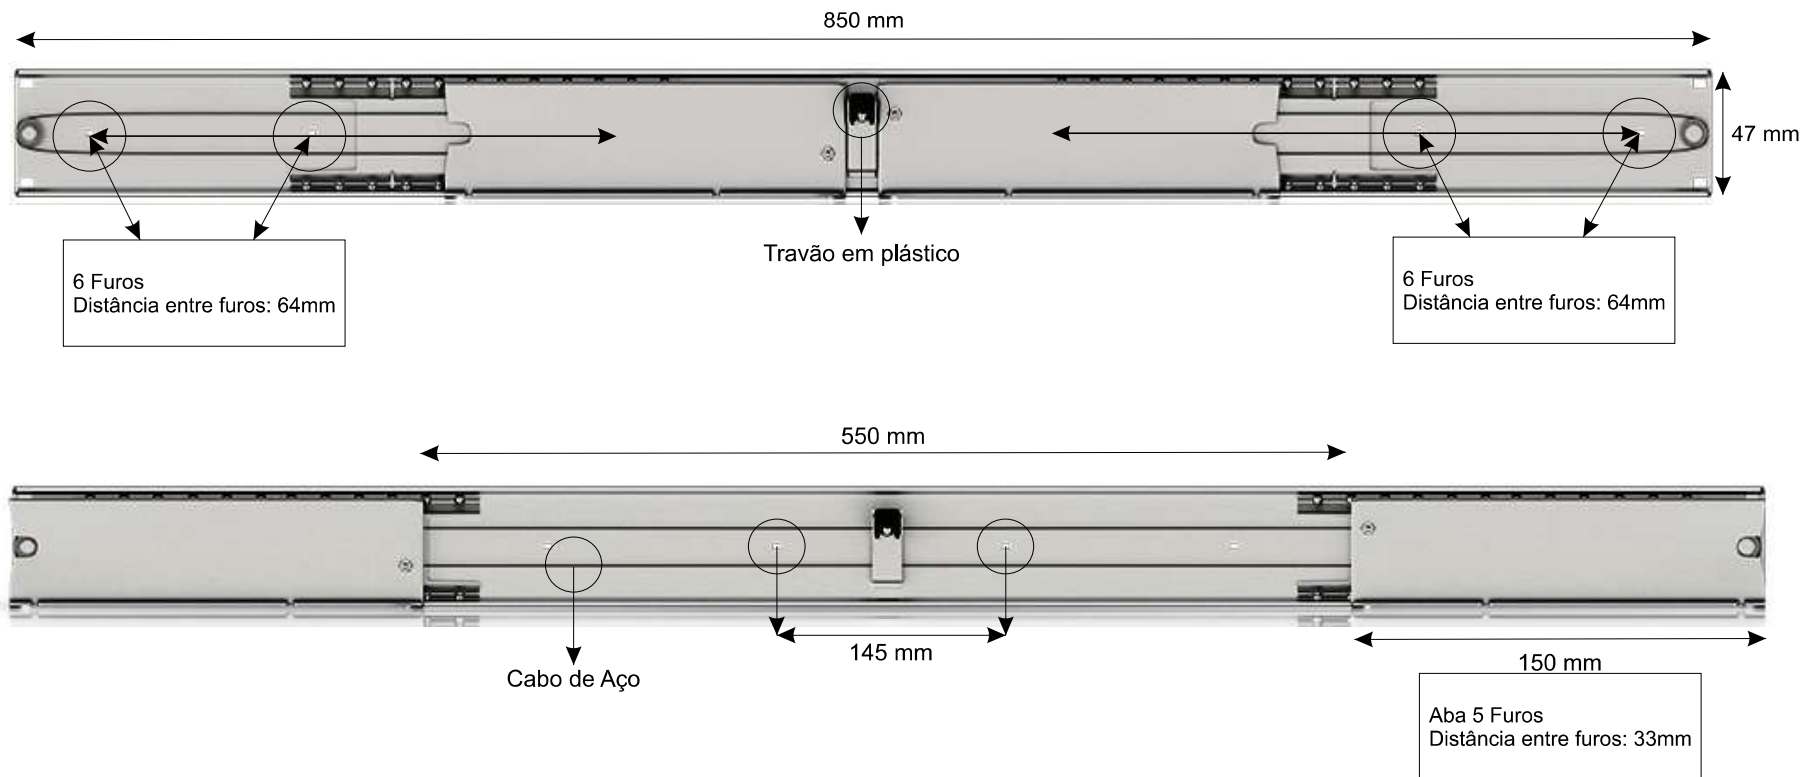

Corrediça Dupla Aba Cabo de aço com travão

Aba em Alumínio

Corpo em Ferro

Ficha Técnica
850 mm