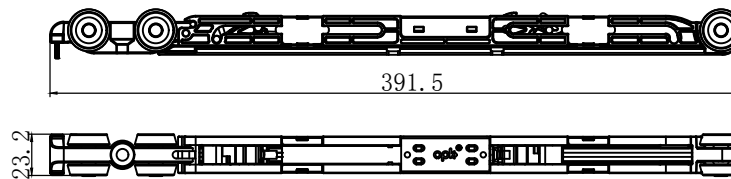

Door width calculation/Türbreitenberechnung

Installation instruction/Einbau Anleitung

Door panel processing parameters/Tür Bearbeitungsparameter

Running part with two-way damper/Laufwerk 2-Wege Dämpfer

Running part(roller)/Laufwerk

Glass clamp/Klemmschuh Glas 8/10 mm

Activator/Aktivator

Floor guide glass incl.fleece /Bodenführung Glas inkl.Filz